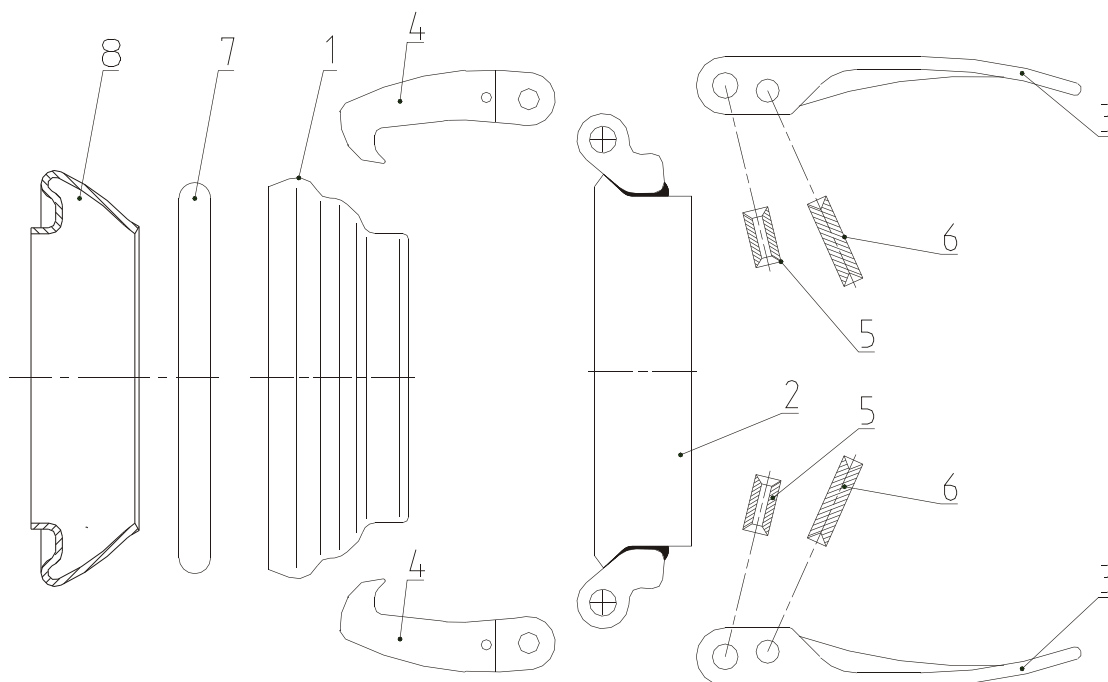

EINZELTEIL-LISTEN

SPARE-PARTS-LISTS

**Kardankupplung
Quick Coupling**

**Saugkorb KSK
Foot Valve KSK**

**Hydrant
HUY
HOKL**

Kardan-Kupplung / Quick Coupling

Ausführung Stahl, schwarz / Execution steel, black

Pos.	Ø 216	Ausführung execution
1	KT54501	schwarz black
2	KB54503	schwarz black
	KB54519	verzinkt galvanized
3	KT54531	schwarz black
	KT54535	verzinkt galvanized
4	KT54530	schwarz black
	KT54534	verzinkt galvanized
5	KT54532	verzinkt galvanized
6	KT54533	verzinkt galvanized
7	KT54516	
8	KT54502	schwarz black

Kardan-Kupplung / Quick Coupling

Ausführung Stahl, schwarz / Execution steel, black

Pos.	Ø 50	Ø 70	Ø 89	Ø 108	Ø 133	Ø 159
1	KT51028	KT52028	KT53028	KT54030	KT54030	KT54030
2	KT51017	KT52016	KT53017	KT54021	KT54021	KT54021
3	KB51024	KB52023	KB53024	KB54027	KB54207	KB54406
4	KT51015	KT52017	KT53018	KT54023	KT54023	KT54023
5	KT51016	KT52015	KT53016	KT54022	KT54022	KT54022
6	KT51027	KT52027	KT53027	KT54029	KT54029	KT54029
7	KT51026	KT52024	KT53026	KT54028	KT54028	KT54028
8	KB51002	KB52002	KB53002	KB54002	KB54208	KB54407
9	KT51003	KT52003	KT53003	KT54012	KT54213	KT54411
10	KT51001	KT52001	KT53001	KT54010	KT54212	KT54410

Kardan-Kupplung / Quick Coupling

Ausführung Stahl, Hebelwerk verzinkt / Execution steel, hooks and lever galvanized

Pos.	Ø 50	Ø 70	Ø 89	Ø 108	Ø 133	Ø 159
1	KT51007	KT52007	KT53007	KT54005	KT54005	KT54005
2	KT51017	KT52016	KT53017	KT54021	KT54021	KT54021
3	KB51024	KB52023	KB53024	KB54027	KB54207	KB54406
4	KT51015	KT52017	KT53018	KT54023	KT54023	KT54023
5	KT51016	KT52015	KT53016	KT54022	KT54022	KT54022
6	KT51005	KT52005	KT53005	KT54004	KT54004	KT54004
7	KT51006	KT52006	KT53006	KT54001	KT54001	KT54001
8	KB51002	KB52002	KB53002	KB54002	KB54208	KB54407
9	KT51003	KT52003	KT53003	KT54012	KT54213	KT54411
10	KT51001	KT52001	KT53001	KT54010	KT54212	KT54410