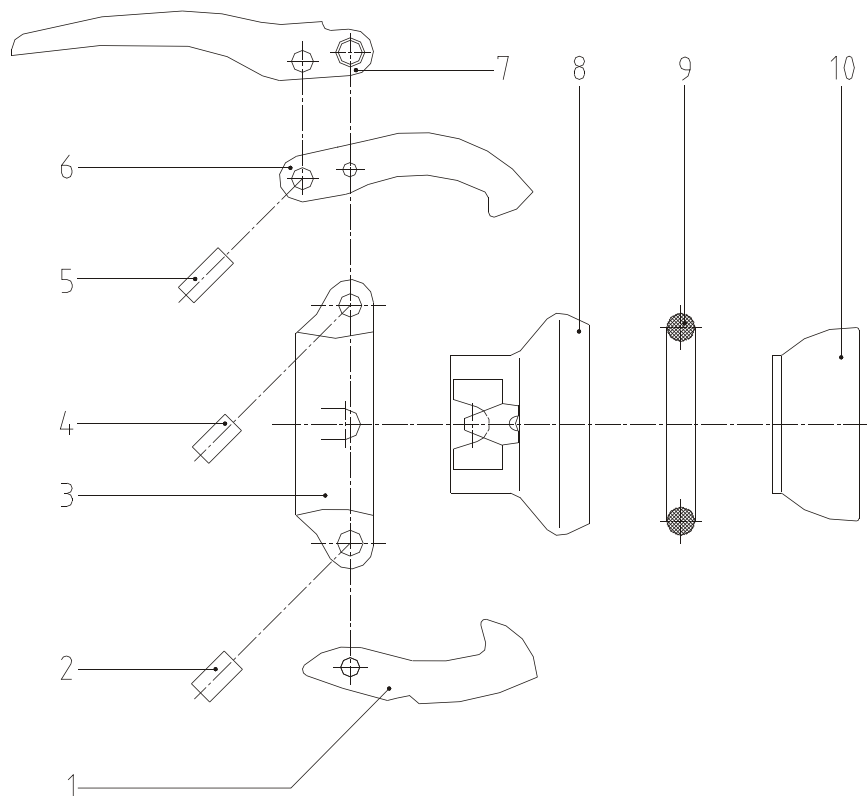

Kardan-Kupplung / Quick Coupling

Ausführung Stahl-TG, schwarz / Execution steel cast iron, black

Pos.	Ø 70	Ø 89
1	KT32007	KT33006
2	KT32030	KT32030
3	KT32008	KT33003
4	KT32030	KT32030
5	KT32028	KT33045
6	KT32005	KT33005
7	KT32006	KT33004
8	KB52002	KB53002
9	KT52003	KT53003
10	KT52001	KT53001

Kardan-Kupplung / Quick Coupling

Ausführung Edelstahl, Typ Optima / Execution stainless steel, type Optima

Pos.	Ø 50	Ø 70	Ø 89	Ø 108	Ø 133	Ø 159
1	KT60011	KT60111	KT60211	KT60311	KT60311	KT60311
2	KT60014	KT60114	KT60214	KT60315	KT60315	KT60315
3	KB60008	KB60108	KB60208	KB60308	KB60408	KB60508
4	KT60015	KT60115	KT60215	KT60313	KT60313	KT60313
5	KT60013	KT60113	KT60213	KT60314	KT60314	KT60314
6	KT60010	KT60110	KT60210	KT60310	KT60310	KT60310
7	KT60009	KT60109	KT60209	KT60309	KT60309	KT60309
8	KB60005	KB60105	KB60205	KB60305	KB60405	KB60505
9	KT51003	KT52003	KT53003	KT54012	KT54213	KT54411
10	KT60000	KT60100	KT60200	KT60300	KT60400	KT60500

Kardan-Kupplung / Quick Coupling

Ausführung Edelstahl, Typ Supra / Execution stainless steel, type Supra

Pos.	Ø 50	Ø 70	Ø 89	Ø 108	Ø 133	Ø 159
1	KT51007	KT52007	KT53007	KT54005	KT54005	KT54005
2	KT51017	KT52016	KT53017	KT54021	KT54021	KT54021
3	KB51008	KB52008	KB53008	KB54006	KB54201	KB54401
4	KT51015	KT52017	KT53018	KT54023	KT54023	KT54023
5	KT51016	KT52015	KT53016	KT54022	KT54022	KT54022
6	KT51005	KT52005	KT53005	KT54004	KT54004	KT54004
7	KT51006	KT52006	KT53006	KT54001	KT54001	KT54001
8	KB60005	KB60105	KB60205	KB60305	KB60405	KB60505
9	KT51003	KT52003	KT53003	KT54012	KT54213	KT54411
10	KT60000	KT60100	KT60200	KT60300	KT60400	KT60500