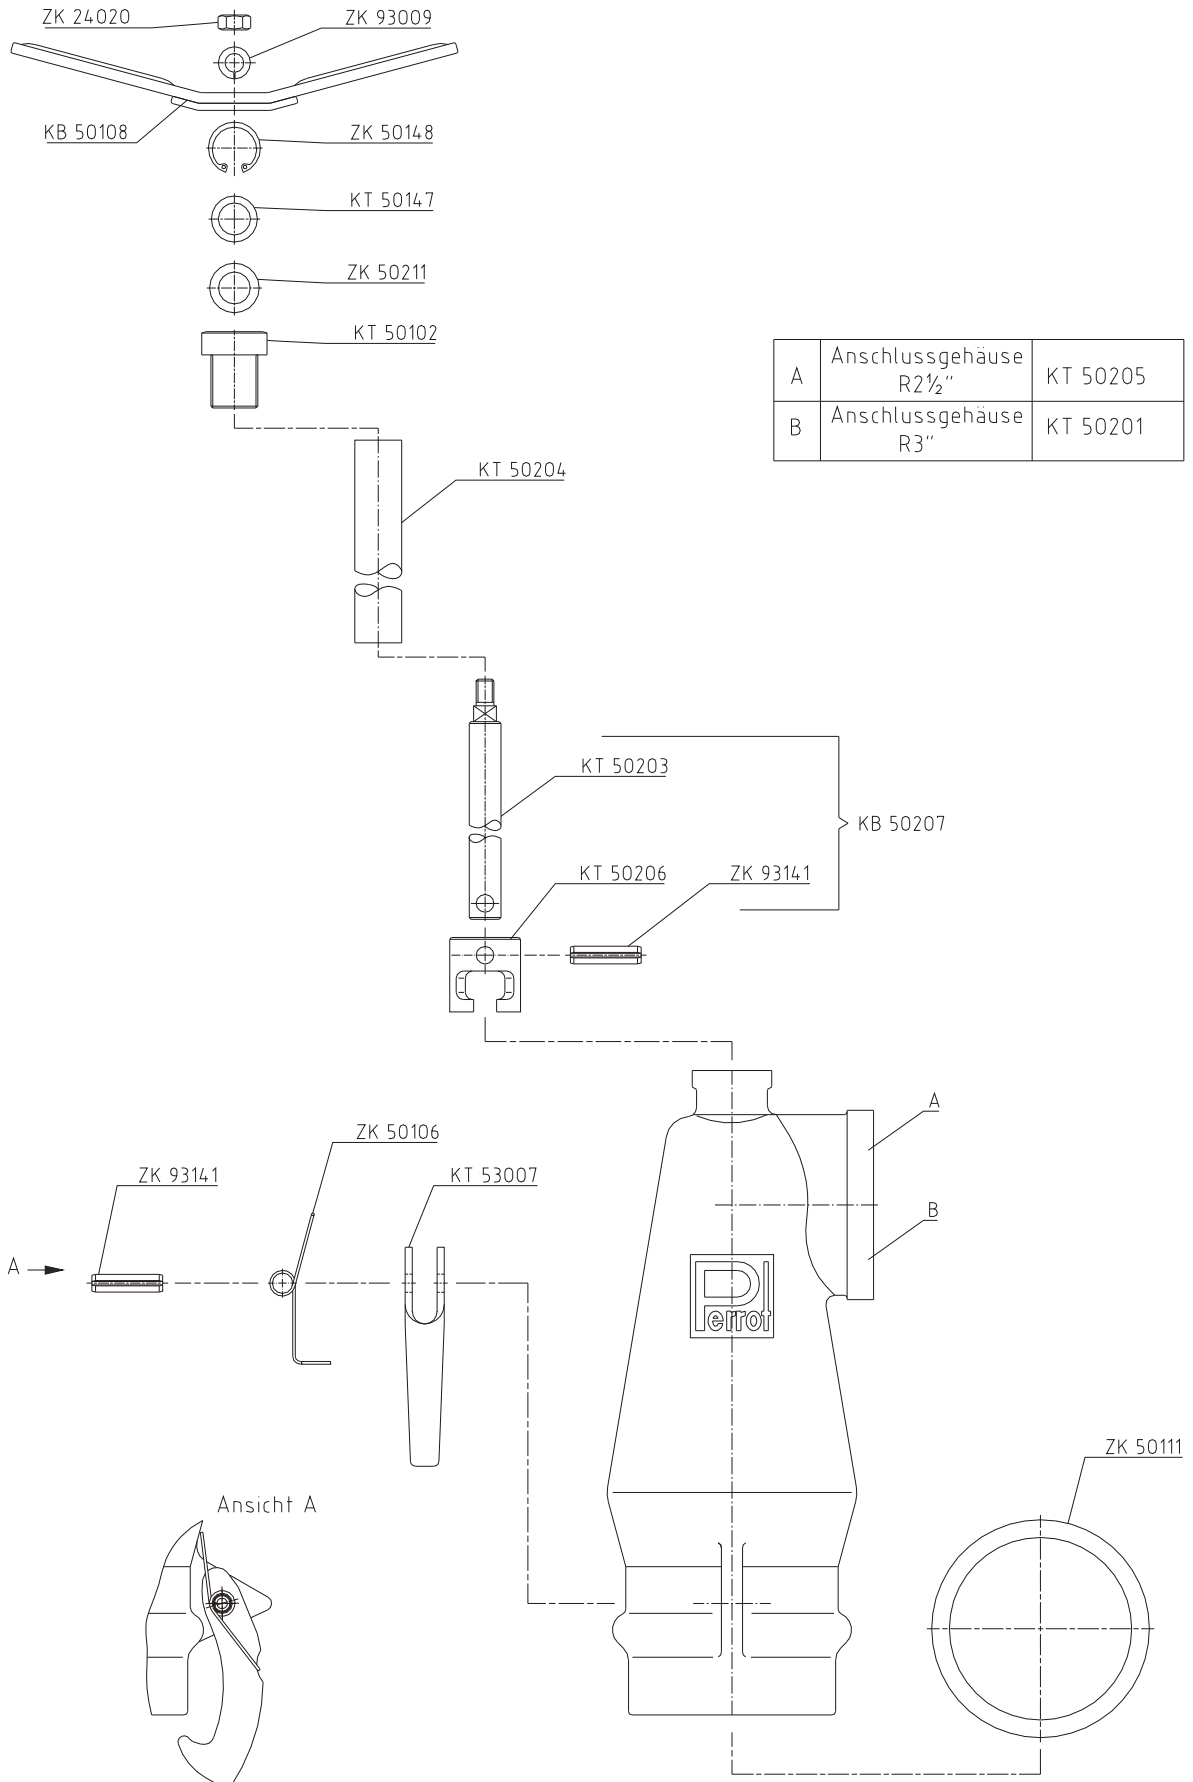

Hydrant Oberteil/upper part HOKL

A	Anschlussgehäuse R2½"	KT 50205
B	Anschlussgehäuse R3"	KT 50201