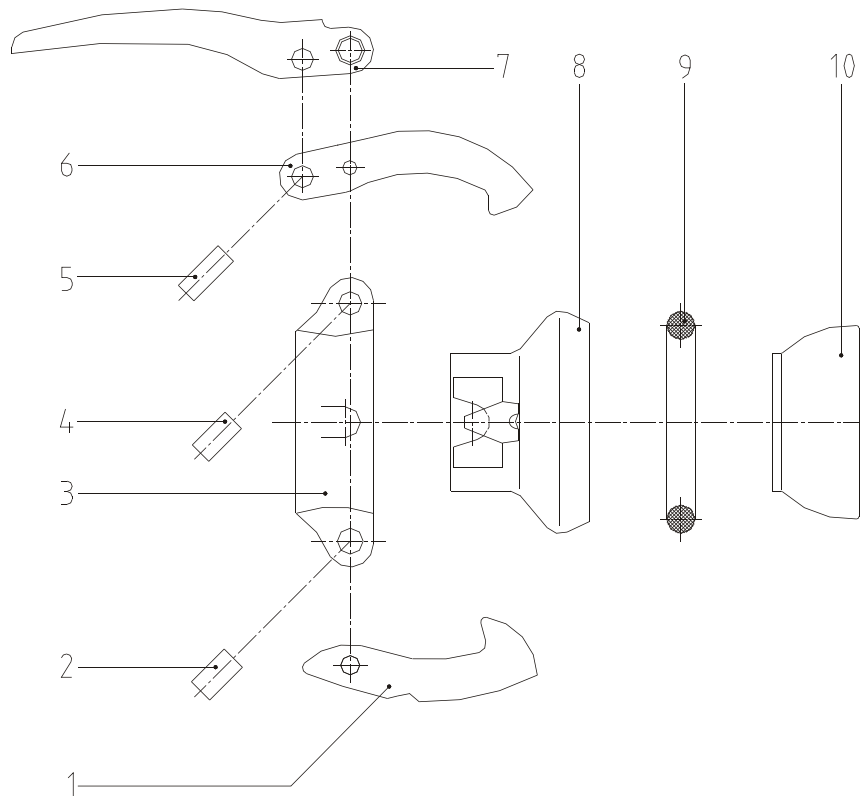

Kardan-Kupplung / Quick Coupling

Ausführung Stahl, Hebelwerk verzinkt / Execution steel, hooks and lever galvanized

Pos.	Ø 50	Ø 70	Ø 89	Ø 108	Ø 133	Ø 159
1	KT51007	KT52007	KT53007	KT54005	KT54005	KT54005
2	KT51017	KT52016	KT53017	KT54021	KT54021	KT54021
3	KB51024	KB52023	KB53024	KB54027	KB54207	KB54406
4	KT51015	KT52017	KT53018	KT54023	KT54023	KT54023
5	KT51016	KT52015	KT53016	KT54022	KT54022	KT54022
6	KT51005	KT52005	KT53005	KT54004	KT54004	KT54004
7	KT51006	KT52006	KT53006	KT54001	KT54001	KT54001
8	KB51002	KB52002	KB53002	KB54002	KB54208	KB54407
9	KT51003	KT52003	KT53003	KT54012	KT54213	KT54411
10	KT51001	KT52001	KT53001	KT54010	KT54212	KT54410

Kardan-Kupplung / Quick Coupling

Ausführung Stahl-TG, schwarz / Execution steel cast iron, black

Pos.	Ø 70	Ø 89
1	KT32007	KT33006
2	KT32030	KT32030
3	KT32008	KT33003
4	KT32030	KT32030
5	KT32028	KT33045
6	KT32005	KT33005
7	KT32006	KT33004
8	KB52002	KB53002
9	KT52003	KT53003
10	KT52001	KT53001

Kardan-Kupplung / Quick Coupling

Ausführung Edelstahl, Typ Optima / Execution stainless steel, type Optima

Pos.	Ø 50	Ø 70	Ø 89	Ø 108	Ø 133	Ø 159
1	KT60011	KT60111	KT60211	KT60311	KT60311	KT60311
2	KT60014	KT60114	KT60214	KT60315	KT60315	KT60315
3	KB60008	KB60108	KB60208	KB60308	KB60408	KB60508
4	KT60015	KT60115	KT60215	KT60313	KT60313	KT60313
5	KT60013	KT60113	KT60213	KT60314	KT60314	KT60314
6	KT60010	KT60110	KT60210	KT60310	KT60310	KT60310
7	KT60009	KT60109	KT60209	KT60309	KT60309	KT60309
8	KB60005	KB60105	KB60205	KB60305	KB60405	KB60505
9	KT51003	KT52003	KT53003	KT54012	KT54213	KT54411
10	KT60000	KT60100	KT60200	KT60300	KT60400	KT60500