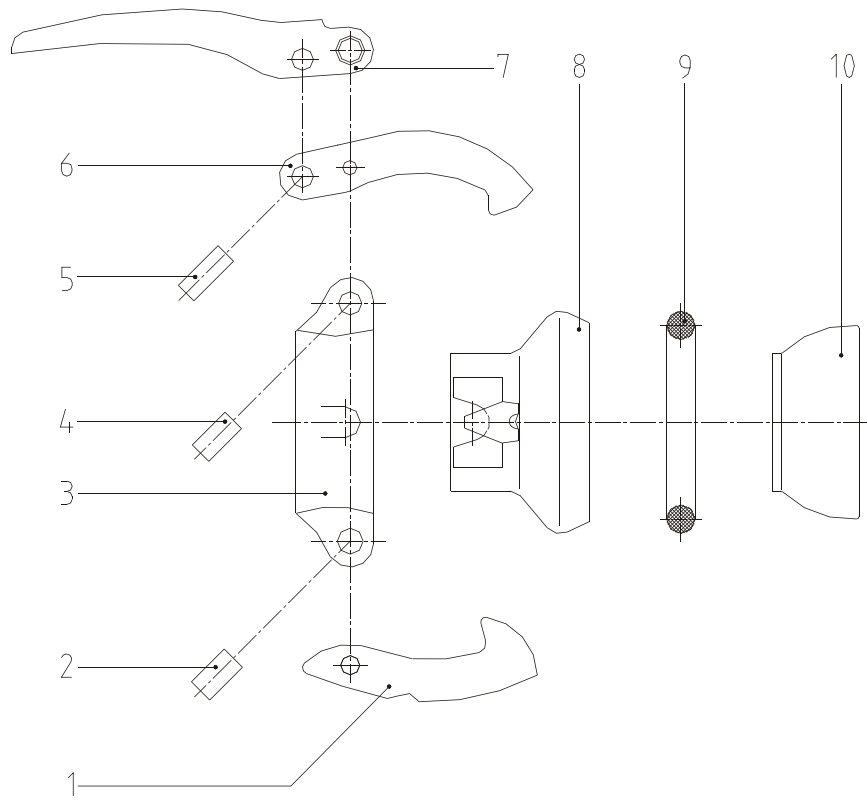

Kardan-Kupplung / Quick Coupling

Ausführung Stahl, schwarz / Execution steel, black

Pos.	Ø 50	Ø 70	Ø 89	Ø 108	Ø 133	Ø 159
1	KT51028	KT52028	KT53028	KT54030	KT54030	KT54030
2	KT51017	KT52016	KT53017	KT54021	KT54021	KT54021
3	KB51024	KB52023	KB53024	KB54027	KB54207	KB54406
4	KT51015	KT52017	KT53018	KT54023	KT54023	KT54023
5	KT51016	KT52015	KT53016	KT54022	KT54022	KT54022
6	KT51027	KT52027	KT53027	KT54029	KT54029	KT54029
7	KT51026	KT52024	KT53026	KT54028	KT54028	KT54028
8	KB51002	KB52002	KB53002	KB54002	KB54208	KB54407
9	KT51003	KT52003	KT53003	KT54012	KT54213	KT54411
10	KT51001	KT52001	KT53001	KT54010	KT54212	KT54410

Kardan-Kupplung / Quick Coupling

Ausführung Stahl, Hebelwerk verzinkt / Execution steel, hooks and lever galvanized

Pos.	Ø 50	Ø 70	Ø 89	Ø 108	Ø 133	Ø 159
1	KT51007	KT52007	KT53007	KT54005	KT54005	KT54005
2	KT51017	KT52016	KT53017	KT54021	KT54021	KT54021
3	KB51024	KB52023	KB53024	KB54027	KB54207	KB54406
4	KT51015	KT52017	KT53018	KT54023	KT54023	KT54023
5	KT51016	KT52015	KT53016	KT54022	KT54022	KT54022
6	KT51005	KT52005	KT53005	KT54004	KT54004	KT54004
7	KT51006	KT52006	KT53006	KT54001	KT54001	KT54001
8	KB51002	KB52002	KB53002	KB54002	KB54208	KB54407
9	KT51003	KT52003	KT53003	KT54012	KT54213	KT54411
10	KT51001	KT52001	KT53001	KT54010	KT54212	KT54410

Kardan-Kupplung / Quick Coupling

Ausführung Stahl-TG, schwarz / Execution steel cast iron, black

Pos.	Ø 70	Ø 89
1	KT32007	KT33006
2	KT32030	KT32030
3	KT32008	KT33003
4	KT32030	KT32030
5	KT32028	KT33045
6	KT32005	KT33005
7	KT32006	KT33004
8	KB52002	KB53002
9	KT52003	KT53003
10	KT52001	KT53001