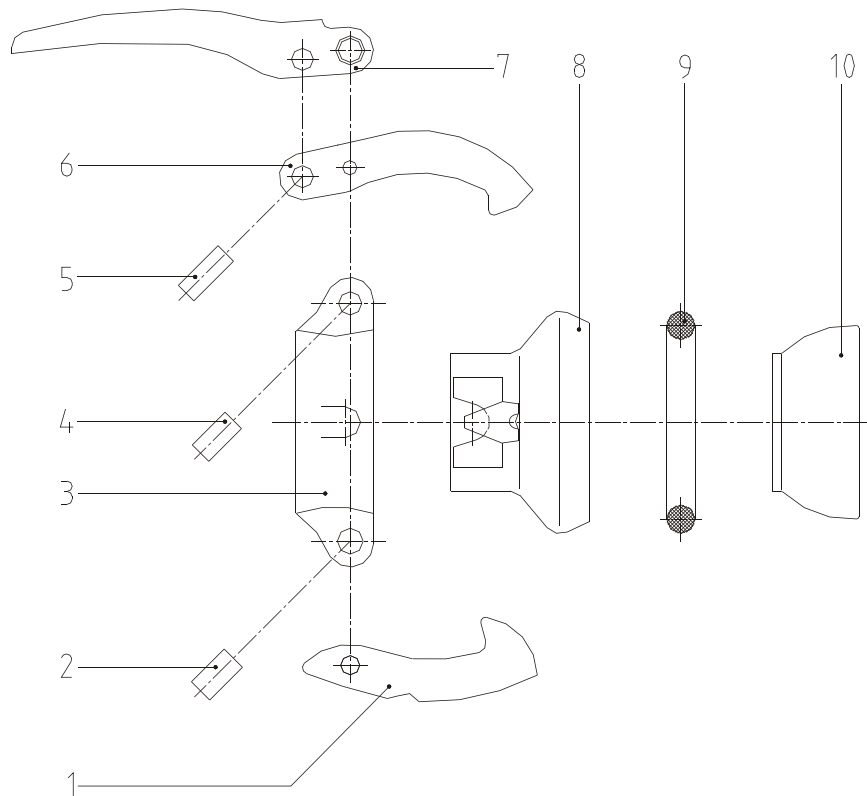

Kardan-Kupplung / Quick Coupling

Ausführung Stahl, schwarz / Execution steel, black

Pos.	Ø 50	Ø 70	Ø 89	Ø 108	Ø 133	Ø 159
1	KT51028	KT52028	KT53028	KT54030	KT54030	KT54030
2	KT51017	KT52016	KT53017	KT54021	KT54021	KT54021
3	KB51024	KB52023	KB53024	KB54027	KB54207	KB54406
4	KT51015	KT52017	KT53018	KT54023	KT54023	KT54023
5	KT51016	KT52015	KT53016	KT54022	KT54022	KT54022
6	KT51027	KT52027	KT53027	KT54029	KT54029	KT54029
7	KT51026	KT52024	KT53026	KT54028	KT54028	KT54028
8	KB51002	KB52002	KB53002	KB54002	KB54208	KB54407
9	KT51003	KT52003	KT53003	KT54012	KT54213	KT54411
10	KT51001	KT52001	KT53001	KT54010	KT54212	KT54410

Kardan-Kupplung / Quick Coupling

Ausführung Stahl, Hebelwerk verzinkt / Execution steel, hooks and lever galvanized

Pos.	Ø 50	Ø 70	Ø 89	Ø 108	Ø 133	Ø 159
1	KT51007	KT52007	KT53007	KT54005	KT54005	KT54005
2	KT51017	KT52016	KT53017	KT54021	KT54021	KT54021
3	KB51024	KB52023	KB53024	KB54027	KB54207	KB54406
4	KT51015	KT52017	KT53018	KT54023	KT54023	KT54023
5	KT51016	KT52015	KT53016	KT54022	KT54022	KT54022
6	KT51005	KT52005	KT53005	KT54004	KT54004	KT54004
7	KT51006	KT52006	KT53006	KT54001	KT54001	KT54001
8	KB51002	KB52002	KB53002	KB54002	KB54208	KB54407
9	KT51003	KT52003	KT53003	KT54012	KT54213	KT54411
10	KT51001	KT52001	KT53001	KT54010	KT54212	KT54410

Kardan-Kupplung / Quick Coupling

Ausführung Stahl-TG, schwarz / Execution steel cast iron, black

Pos.	Ø 70	Ø 89
1	KT32007	KT33006
2	KT32030	KT32030
3	KT32008	KT33003
4	KT32030	KT32030
5	KT32028	KT33045
6	KT32005	KT33005
7	KT32006	KT33004
8	KB52002	KB53002
9	KT52003	KT53003
10	KT52001	KT53001