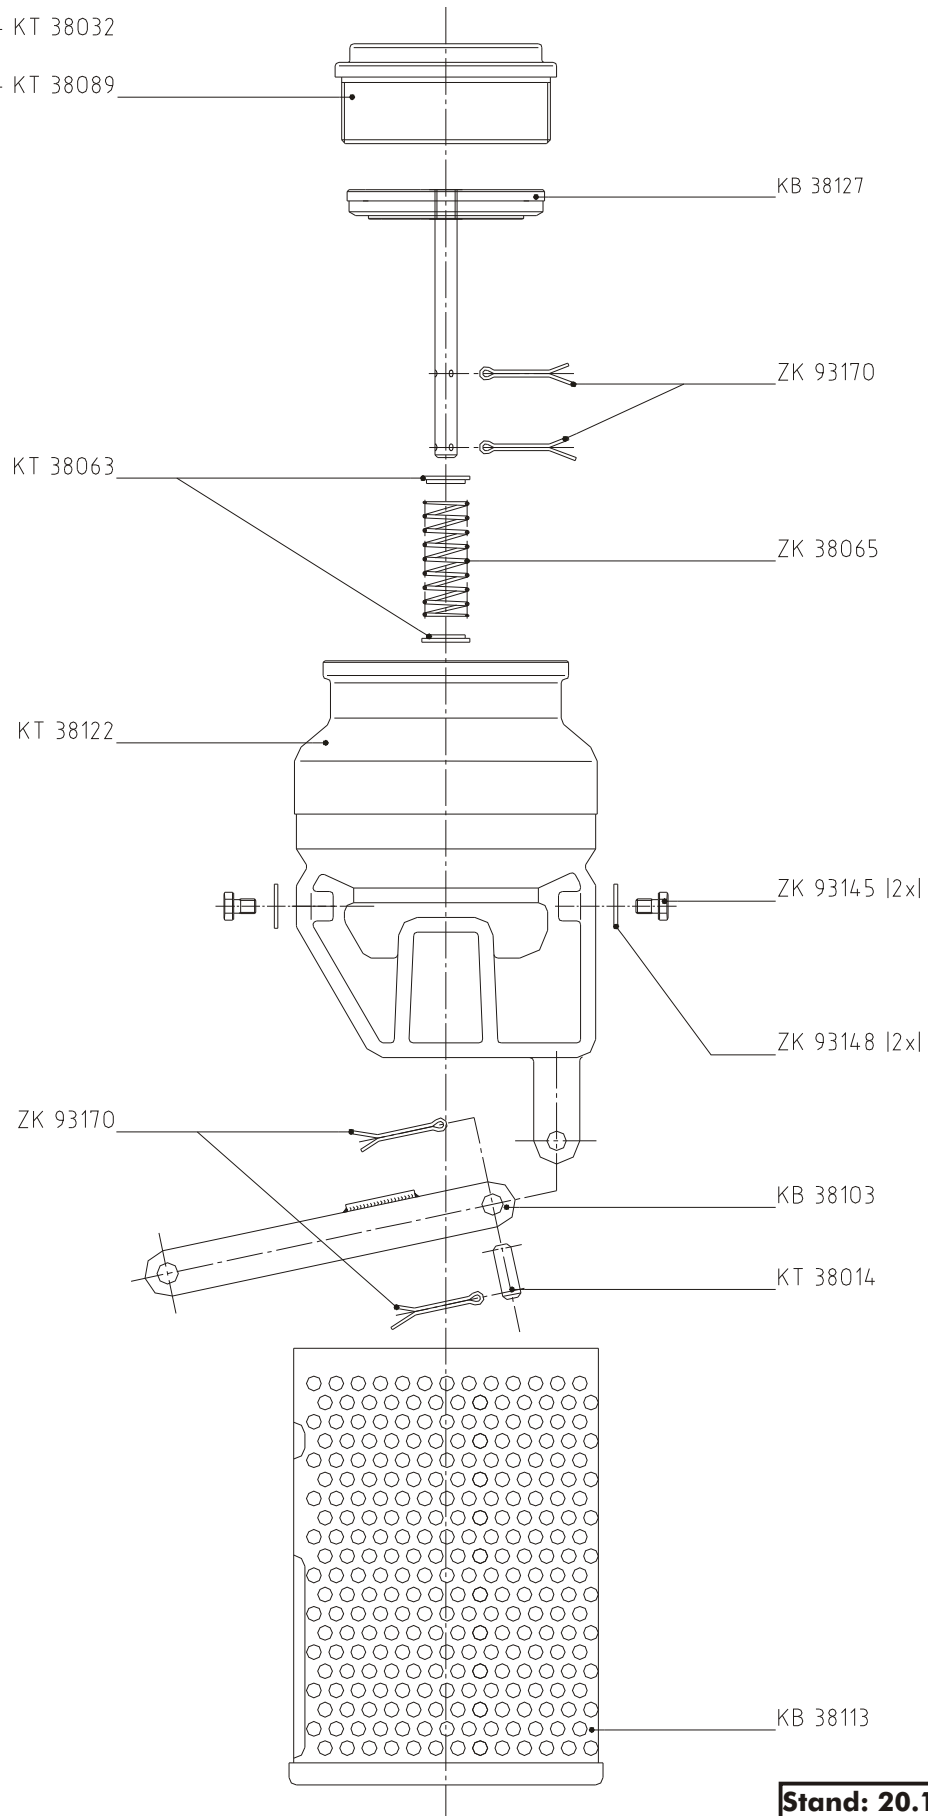

Saugkorb/Foot Valve KSK-1 108

2 1/2"IG - KT 38032

3"IG - KT 38089

Stand: 20.11.2012
EKF9 00070