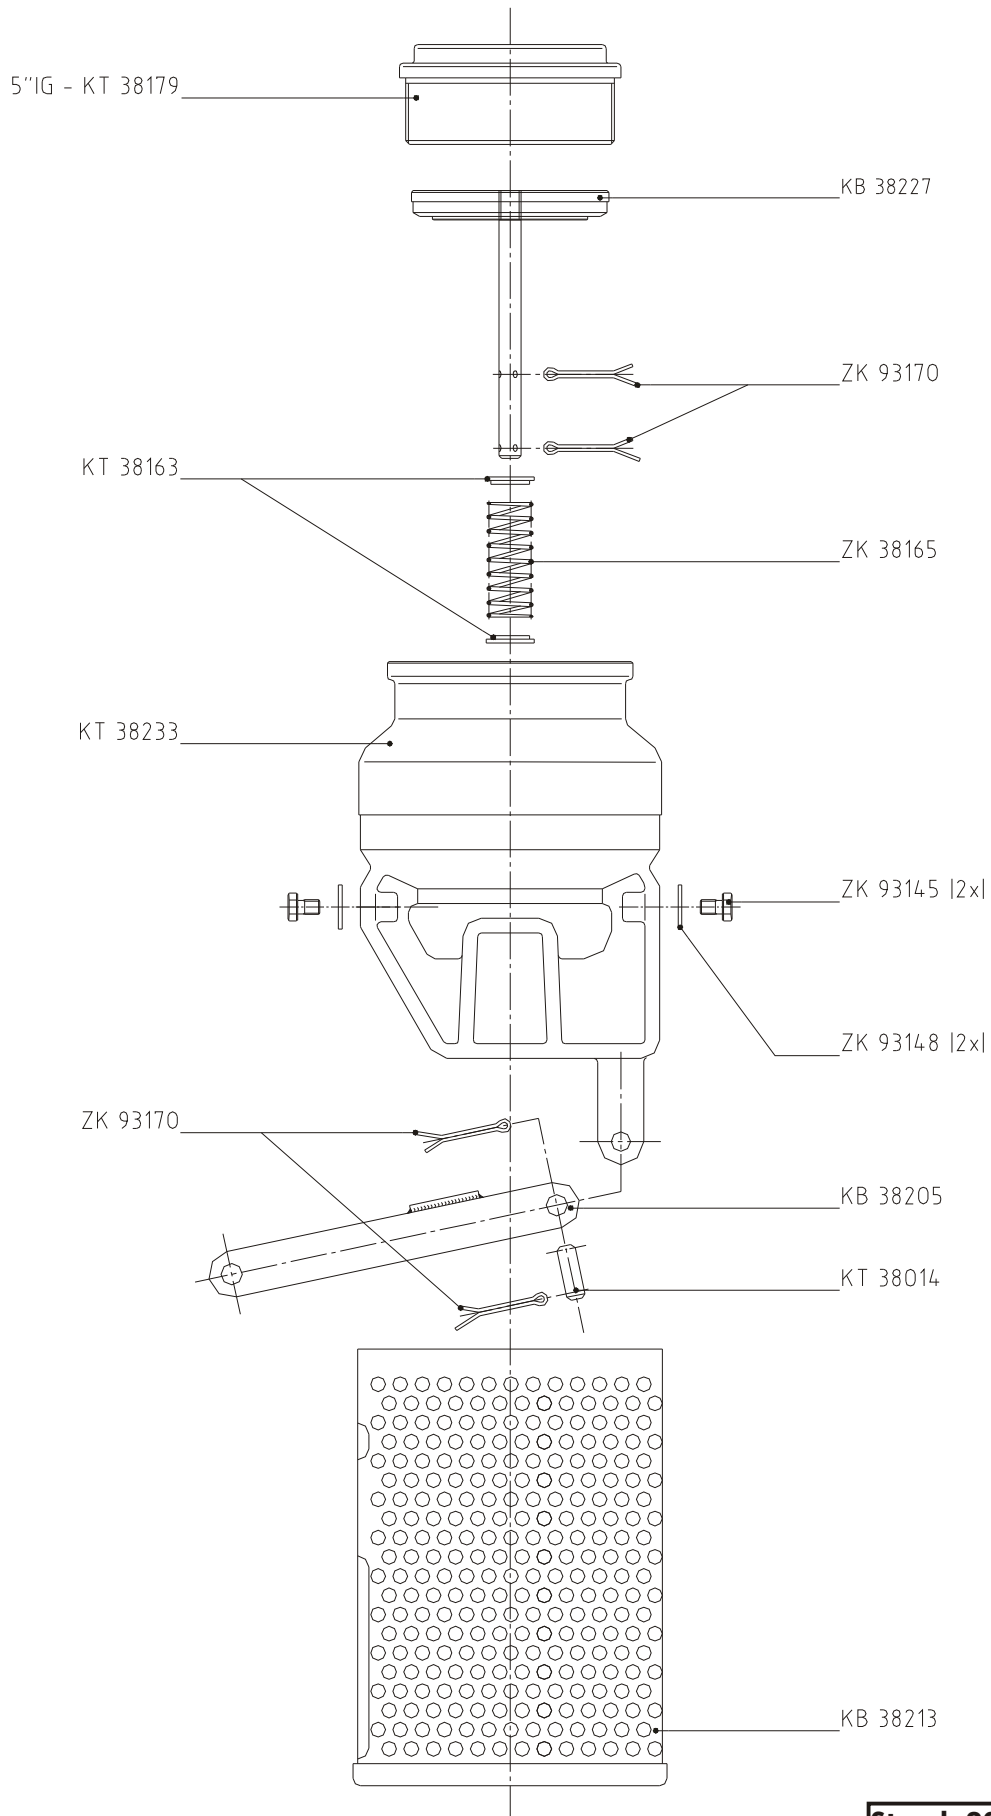

Kardan-Kupplung / Quick Coupling

Ausführung Stahl, schwarz / Execution steel, black

Pos.	Ø 50	Ø 70	Ø 89	Ø 108	Ø 133	Ø 159
1	KT51028	KT52028	KT53028	KT54030	KT54030	KT54030
2	KT51017	KT52016	KT53017	KT54021	KT54021	KT54021
3	KB51024	KB52023	KB53024	KB54027	KB54207	KB54406
4	KT51015	KT52017	KT53018	KT54023	KT54023	KT54023
5	KT51016	KT52015	KT53016	KT54022	KT54022	KT54022
6	KT51027	KT52027	KT53027	KT54029	KT54029	KT54029
7	KT51026	KT52024	KT53026	KT54028	KT54028	KT54028
8	KB51002	KB52002	KB53002	KB54002	KB54208	KB54407
9	KT51003	KT52003	KT53003	KT54012	KT54213	KT54411
10	KT51001	KT52001	KT53001	KT54010	KT54212	KT54410

Kardan-Kupplung / Quick Coupling

Ausführung Edelstahl, Typ Supra / Execution stainless steel, type Supra

Pos.	Ø 50	Ø 70	Ø 89	Ø 108	Ø 133	Ø 159
1	KT51007	KT52007	KT53007	KT54005	KT54005	KT54005
2	KT51017	KT52016	KT53017	KT54021	KT54021	KT54021
3	KB51008	KB52008	KB53008	KB54006	KB54201	KB54401
4	KT51015	KT52017	KT53018	KT54023	KT54023	KT54023
5	KT51016	KT52015	KT53016	KT54022	KT54022	KT54022
6	KT51005	KT52005	KT53005	KT54004	KT54004	KT54004
7	KT51006	KT52006	KT53006	KT54001	KT54001	KT54001
8	KB60005	KB60105	KB60205	KB60305	KB60405	KB60505
9	KT51003	KT52003	KT53003	KT54012	KT54213	KT54411
10	KT60000	KT60100	KT60200	KT60300	KT60400	KT60500

Saugkorb/Foot Valve KSK-1 108

2 1/2"IG - KT 38032

3"IG - KT 38089

Stand: 20.11.2012
EKF9 00070

Saugkorb/Foot Valve KSK-1 159

Stand: 20.11.2012
EKF9 00071

Hydrant Unterteil/lower part HUY

Stand: 13.01.2013
EUR9 00571