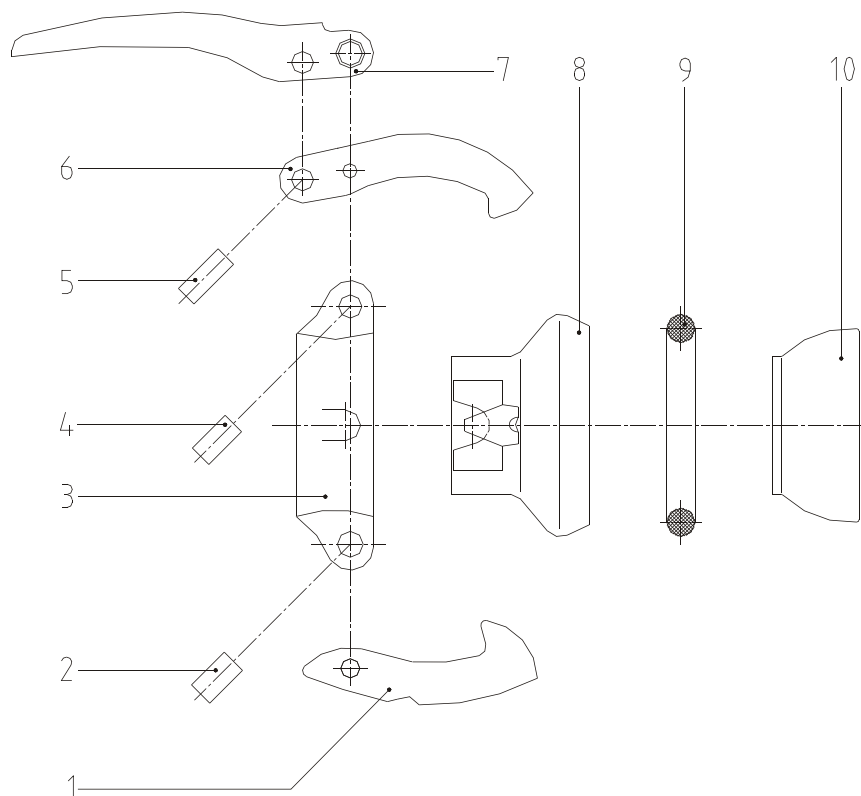

EINZELTEIL-LISTEN

SPARE-PARTS-LISTS

**Kardankupplung
Quick Coupling**

**Saugkorb KSK
Foot Valve KSK**

**Hydrant
HUY
HOKL**

Kardan-Kupplung / Quick Coupling

Ausführung Stahl, schwarz / Execution steel, black

Pos.	Ø 216	Ausführung execution
1	KT54501	schwarz black
2	KB54503	schwarz black
	KB54519	verzinkt galvanized
3	KT54531	schwarz black
	KT54535	verzinkt galvanized
4	KT54530	schwarz black
	KT54534	verzinkt galvanized
5	KT54532	verzinkt galvanized
6	KT54533	verzinkt galvanized
7	KT54516	
8	KT54502	schwarz black

Kardan-Kupplung / Quick Coupling

Ausführung Stahl, schwarz / Execution steel, black

Pos.	Ø 50	Ø 70	Ø 89	Ø 108	Ø 133	Ø 159
1	KT51028	KT52028	KT53028	KT54030	KT54030	KT54030
2	KT51017	KT52016	KT53017	KT54021	KT54021	KT54021
3	KB51024	KB52023	KB53024	KB54027	KB54207	KB54406
4	KT51015	KT52017	KT53018	KT54023	KT54023	KT54023
5	KT51016	KT52015	KT53016	KT54022	KT54022	KT54022
6	KT51027	KT52027	KT53027	KT54029	KT54029	KT54029
7	KT51026	KT52024	KT53026	KT54028	KT54028	KT54028
8	KB51002	KB52002	KB53002	KB54002	KB54208	KB54407
9	KT51003	KT52003	KT53003	KT54012	KT54213	KT54411
10	KT51001	KT52001	KT53001	KT54010	KT54212	KT54410

Kardan-Kupplung / Quick Coupling

Ausführung Stahl, Hebelwerk verzinkt / Execution steel, hooks and lever galvanized

Pos.	Ø 50	Ø 70	Ø 89	Ø 108	Ø 133	Ø 159
1	KT51007	KT52007	KT53007	KT54005	KT54005	KT54005
2	KT51017	KT52016	KT53017	KT54021	KT54021	KT54021
3	KB51024	KB52023	KB53024	KB54027	KB54207	KB54406
4	KT51015	KT52017	KT53018	KT54023	KT54023	KT54023
5	KT51016	KT52015	KT53016	KT54022	KT54022	KT54022
6	KT51005	KT52005	KT53005	KT54004	KT54004	KT54004
7	KT51006	KT52006	KT53006	KT54001	KT54001	KT54001
8	KB51002	KB52002	KB53002	KB54002	KB54208	KB54407
9	KT51003	KT52003	KT53003	KT54012	KT54213	KT54411
10	KT51001	KT52001	KT53001	KT54010	KT54212	KT54410