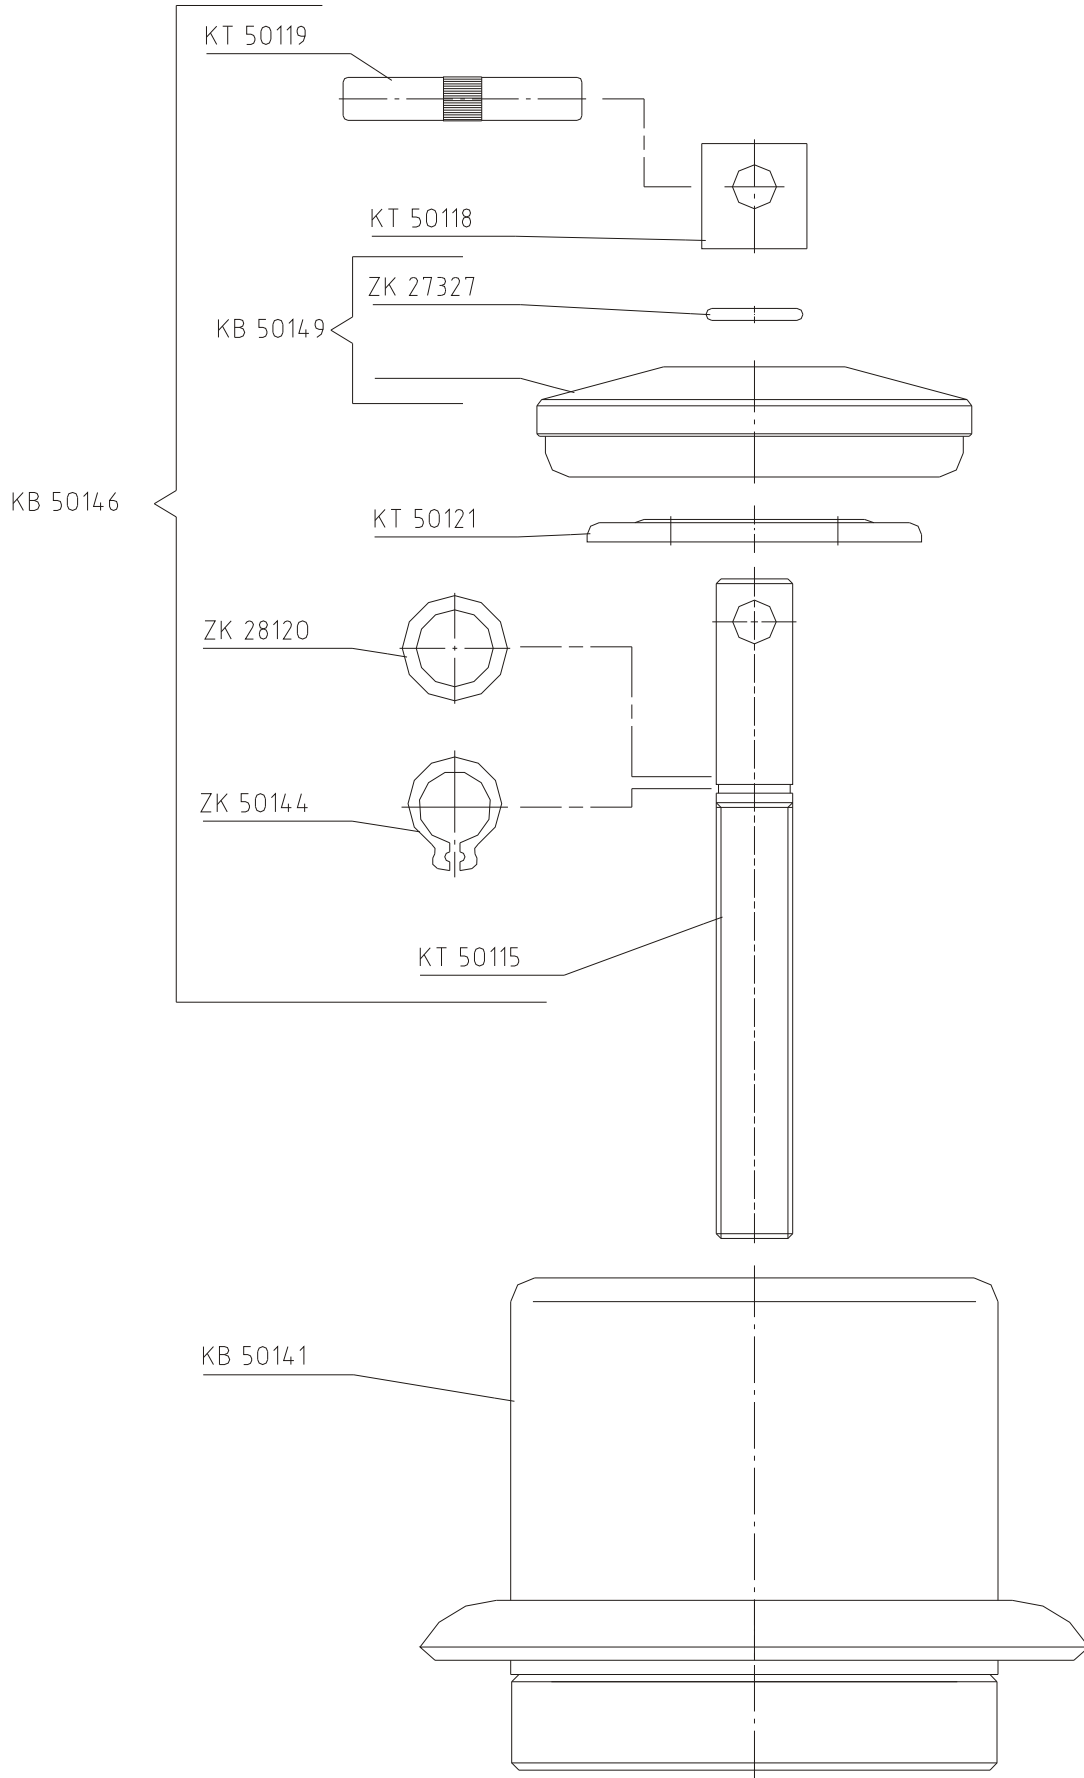

Kardan-Kupplung / Quick Coupling

Ausführung Edelstahl, Typ Supra / Execution stainless steel, type Supra

Pos.	Ø 50	Ø 70	Ø 89	Ø 108	Ø 133	Ø 159
1	KT51007	KT52007	KT53007	KT54005	KT54005	KT54005
2	KT51017	KT52016	KT53017	KT54021	KT54021	KT54021
3	KB51008	KB52008	KB53008	KB54006	KB54201	KB54401
4	KT51015	KT52017	KT53018	KT54023	KT54023	KT54023
5	KT51016	KT52015	KT53016	KT54022	KT54022	KT54022
6	KT51005	KT52005	KT53005	KT54004	KT54004	KT54004
7	KT51006	KT52006	KT53006	KT54001	KT54001	KT54001
8	KB60005	KB60105	KB60205	KB60305	KB60405	KB60505
9	KT51003	KT52003	KT53003	KT54012	KT54213	KT54411
10	KT60000	KT60100	KT60200	KT60300	KT60400	KT60500

Saugkorb/Foot Valve KSK-1 108

2 1/2"IG - KT 38032

3"IG - KT 38089

Stand: 20.11.2012
EKF9 00070

Saugkorb/Foot Valve KSK-1 159

Stand: 20.11.2012
EKF9 00071

Hydrant Unterteil/lower part HUY

Stand: 13.01.2013
EUR9 00571