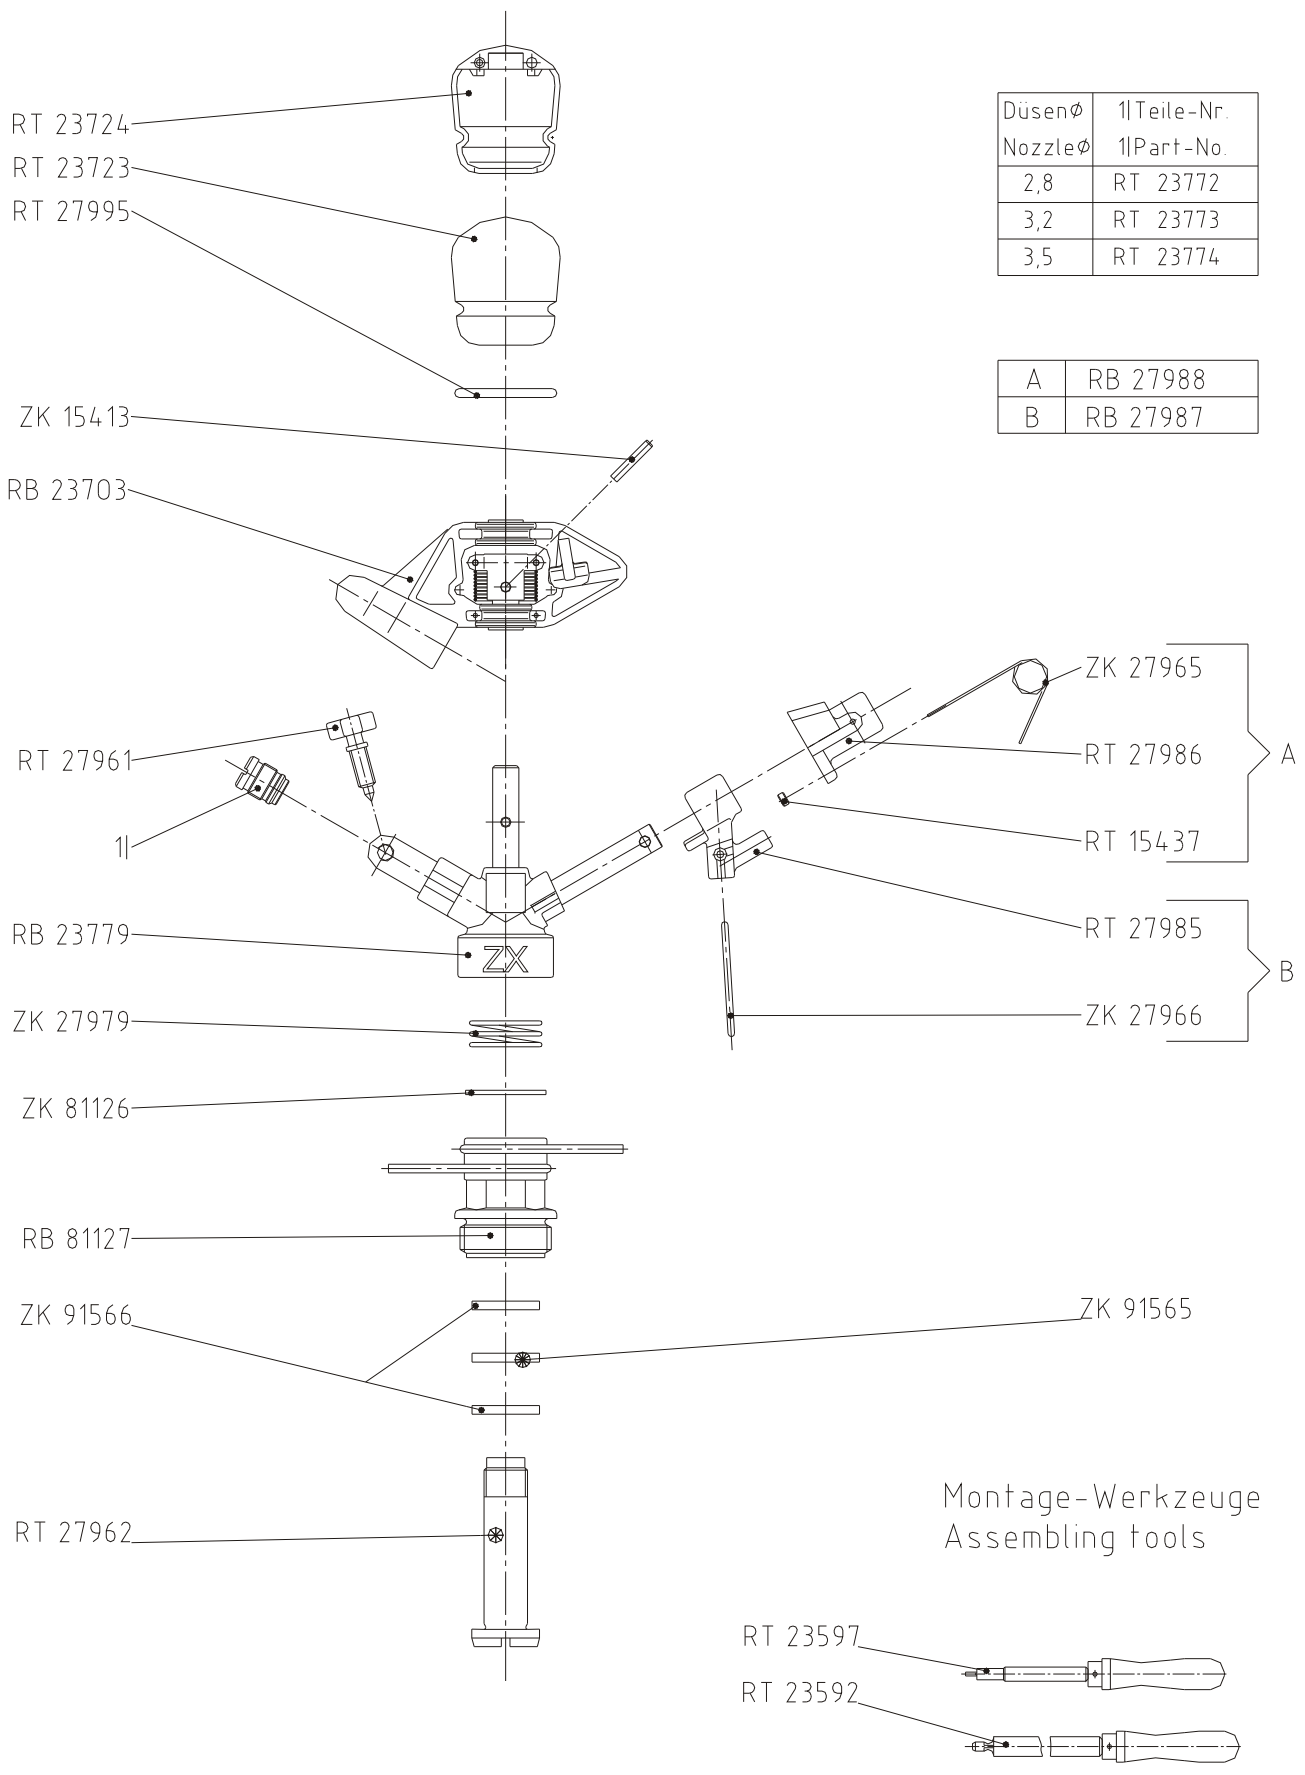

ZX 30-3 WR

DüsenØ NozzleØ	1lTeile-Nr. 1lPart-No.
2,8	RT 23772
3,2	RT 23773
3,5	RT 23774

A	RB 27988
B	RB 27987

Montage-Werkzeuge
Assembling tools

Stand: 19.11.2012
EL 00161