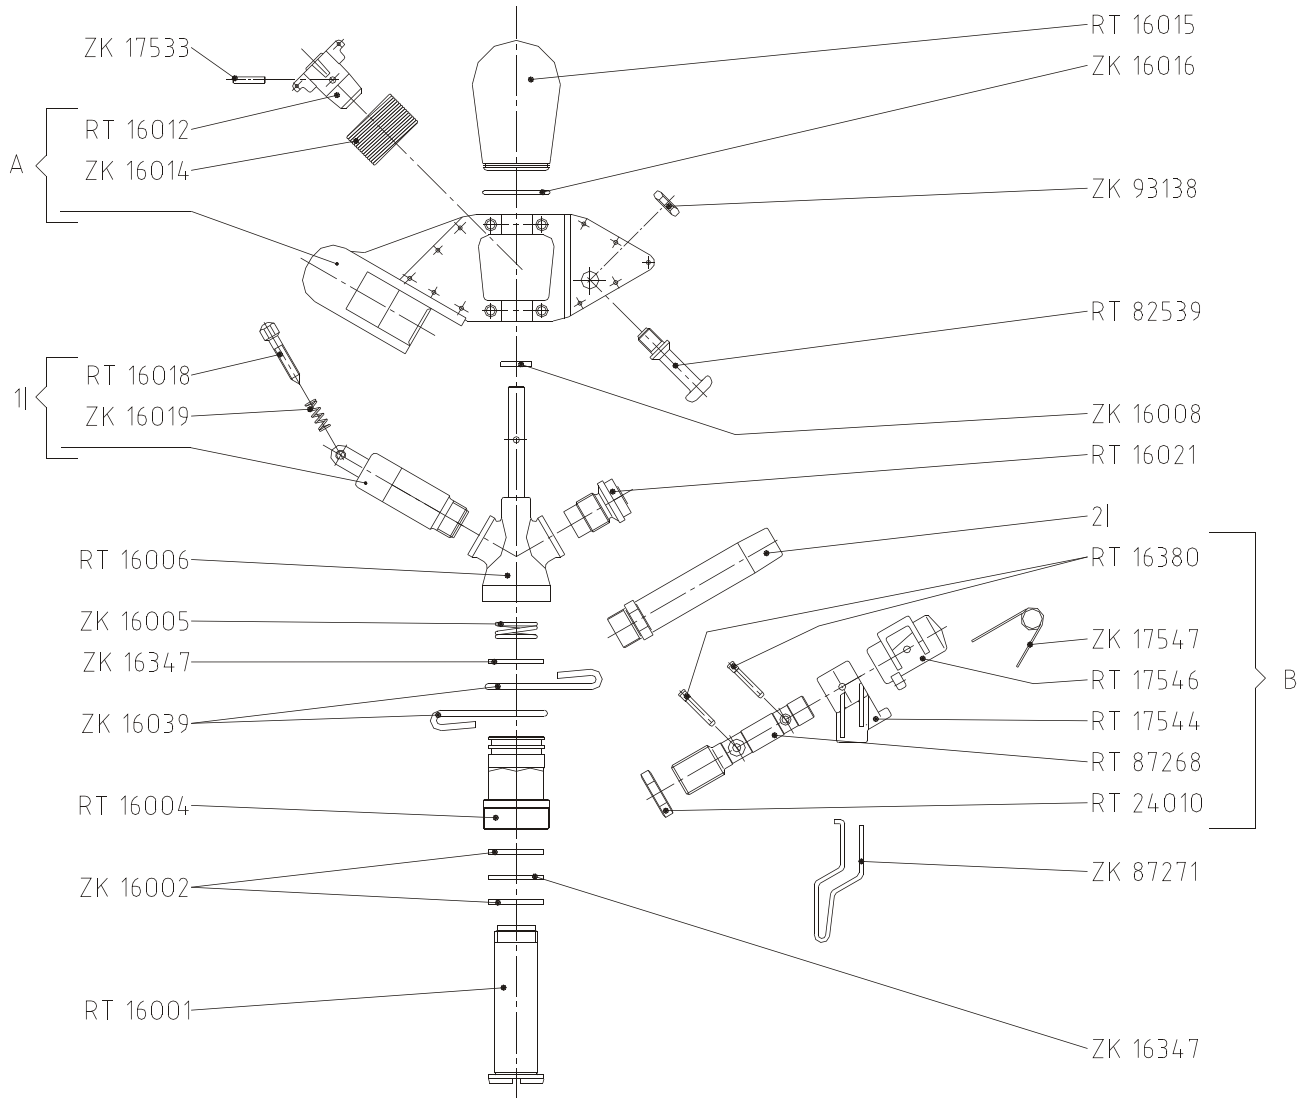

Stand: 16.01.2013
EL 00185

ZB 22-3 / W / D

2l Düse	Teile-Nr.
2l Nozzle	Part-No.
∅ 4,2 mm	RB 28781
∅ 4,5 mm	RB 28782
∅ 4,8 mm	RB 28783
∅ 5,0 mm	RB 28784
∅ 5,2 mm	RB 28785
∅ 6,0 mm	RB 28786

1l Düse	Teile-Nr.
1l Nozzle	Part-No.
∅ 4,2 mm	RT 28759
∅ 4,5 mm	RT 28760
∅ 4,8 mm	RT 28761
∅ 5,0 mm	RT 28762
∅ 5,2 mm	RT 28763
∅ 6,0 mm	RT 28764
∅ 7,0 mm	RT 28765
∅ 8,0 mm	RT 28766

A	RB 28110	(nur bei W) (only for W)
B	RB 28109	

Montage-Werkzeuge
Assembling tools

Stand: 06.03.2015
EL 00183

ZE 30 / D / W

Montage-Werkzeug
Assembling tool

Düsen- ϕ Nozzle- ϕ	1l Teile-Nr. 1l Part-No.
4,5	RB 16358
5,0	RB 16360
6,0	RB 16362
7,0	RB 16363