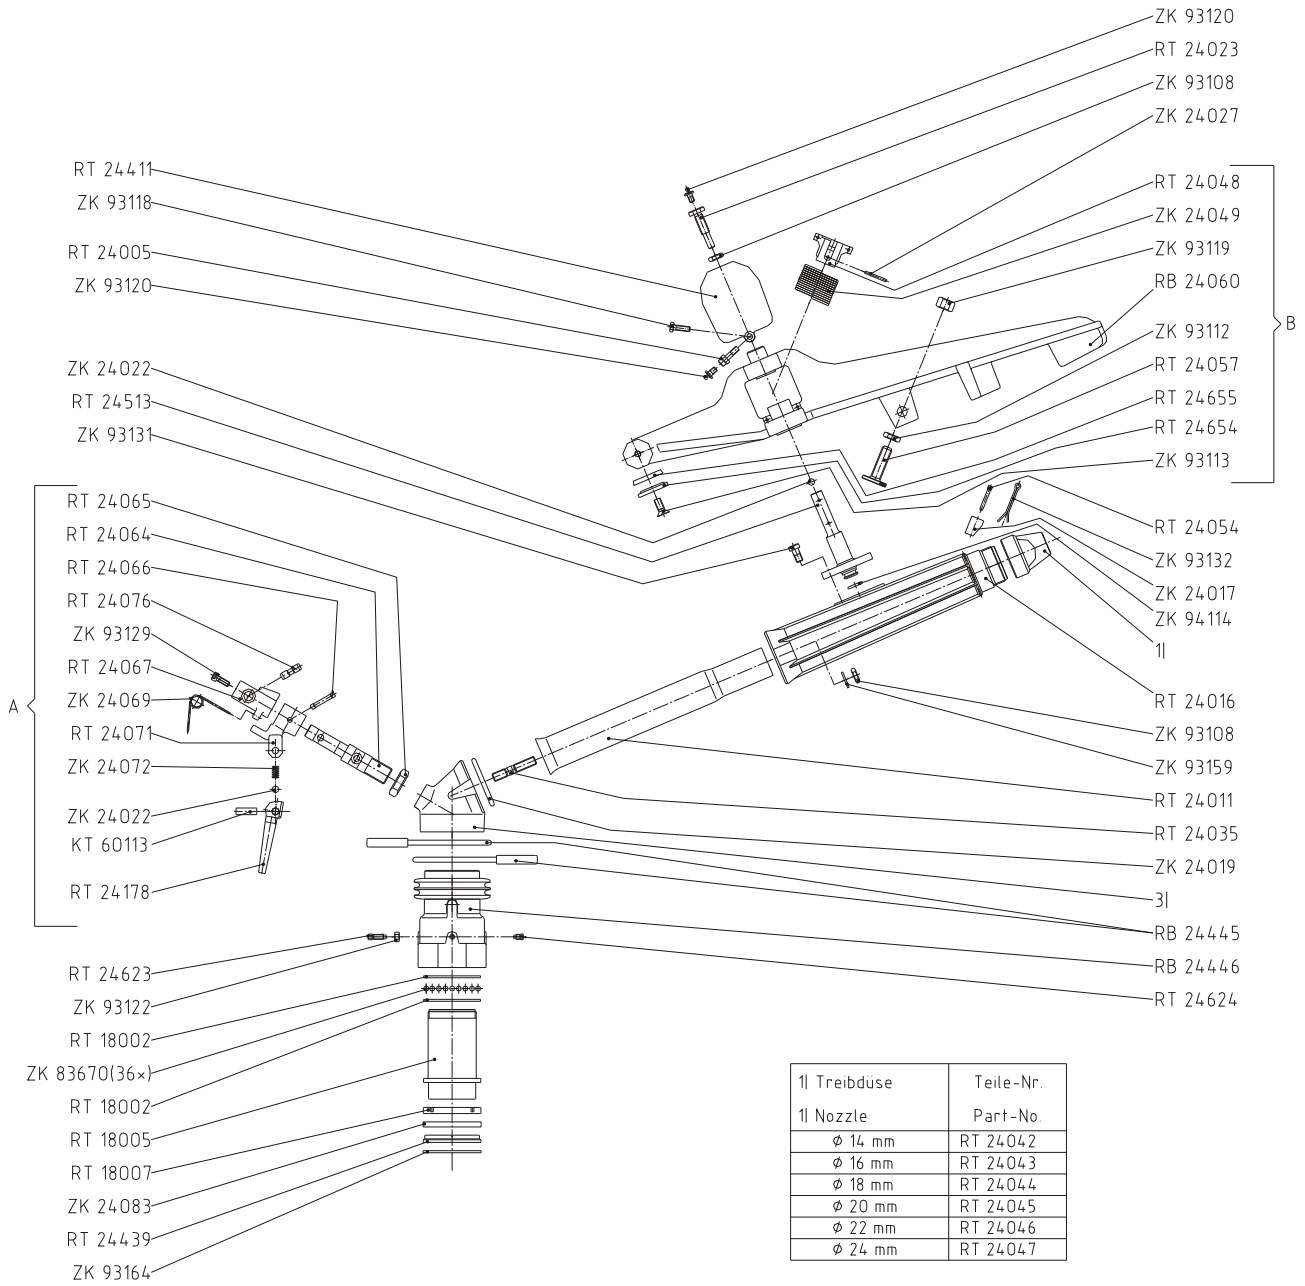

Stand: 16.01.2013
EL 00185

ZB 22-3 / W / D

2l Düse	Teile-Nr.
2l Nozzle	Part-No.
∅ 4,2 mm	RB 28781
∅ 4,5 mm	RB 28782
∅ 4,8 mm	RB 28783
∅ 5,0 mm	RB 28784
∅ 5,2 mm	RB 28785
∅ 6,0 mm	RB 28786

1l Düse	Teile-Nr.
1l Nozzle	Part-No.
∅ 4,2 mm	RT 28759
∅ 4,5 mm	RT 28760
∅ 4,8 mm	RT 28761
∅ 5,0 mm	RT 28762
∅ 5,2 mm	RT 28763
∅ 6,0 mm	RT 28764
∅ 7,0 mm	RT 28765
∅ 8,0 mm	RT 28766

- ZK 93120
- RT 24002
- ZK 24003
- RT 24566
- RB 24562
- RT 24082
- ZK 24083
- RT 24439
- ZK 93088
- ZK 93129
- RT 24569
- RB 24563
- RT 84051
- RT 24010

Montage-Werkzeug
Assembling tool

RT 24546

1 Ausgleichsdüse 1 Nozzle	Teile-Nr. Part-No.
ø 6 mm	RT 24030
ø 7 mm	RT 24031
ø 8 mm	RT 24032

A	RB 24063
B	RB 24560
C	RB 24059

2 Treibdüse 2 Nozzle	Teile-Nr. Part-No.
ø 14 mm	RT 24042
ø 16 mm	RT 24043
ø 18 mm	RT 24044
ø 20 mm	RT 24045
ø 22 mm	RT 24046
ø 24 mm	RT 24047

3 Krümmer 3 Elbow	Krümmer+Stiftschr. +Ring Elbow assy
ZN 23-3	RB 24581
ZN 45-3	RB 24558

**Stand: 21.11.2012
EL 00171**

ZN 23-3 W / VA + ZN 45-3 W / VA

A	RB 24063
B	RB 24059

1l Treibduse	Teile-Nr.
1l Nozzle	Part-No.
∅ 14 mm	RT 24042
∅ 16 mm	RT 24043
∅ 18 mm	RT 24044
∅ 20 mm	RT 24045
∅ 22 mm	RT 24046
∅ 24 mm	RT 24047