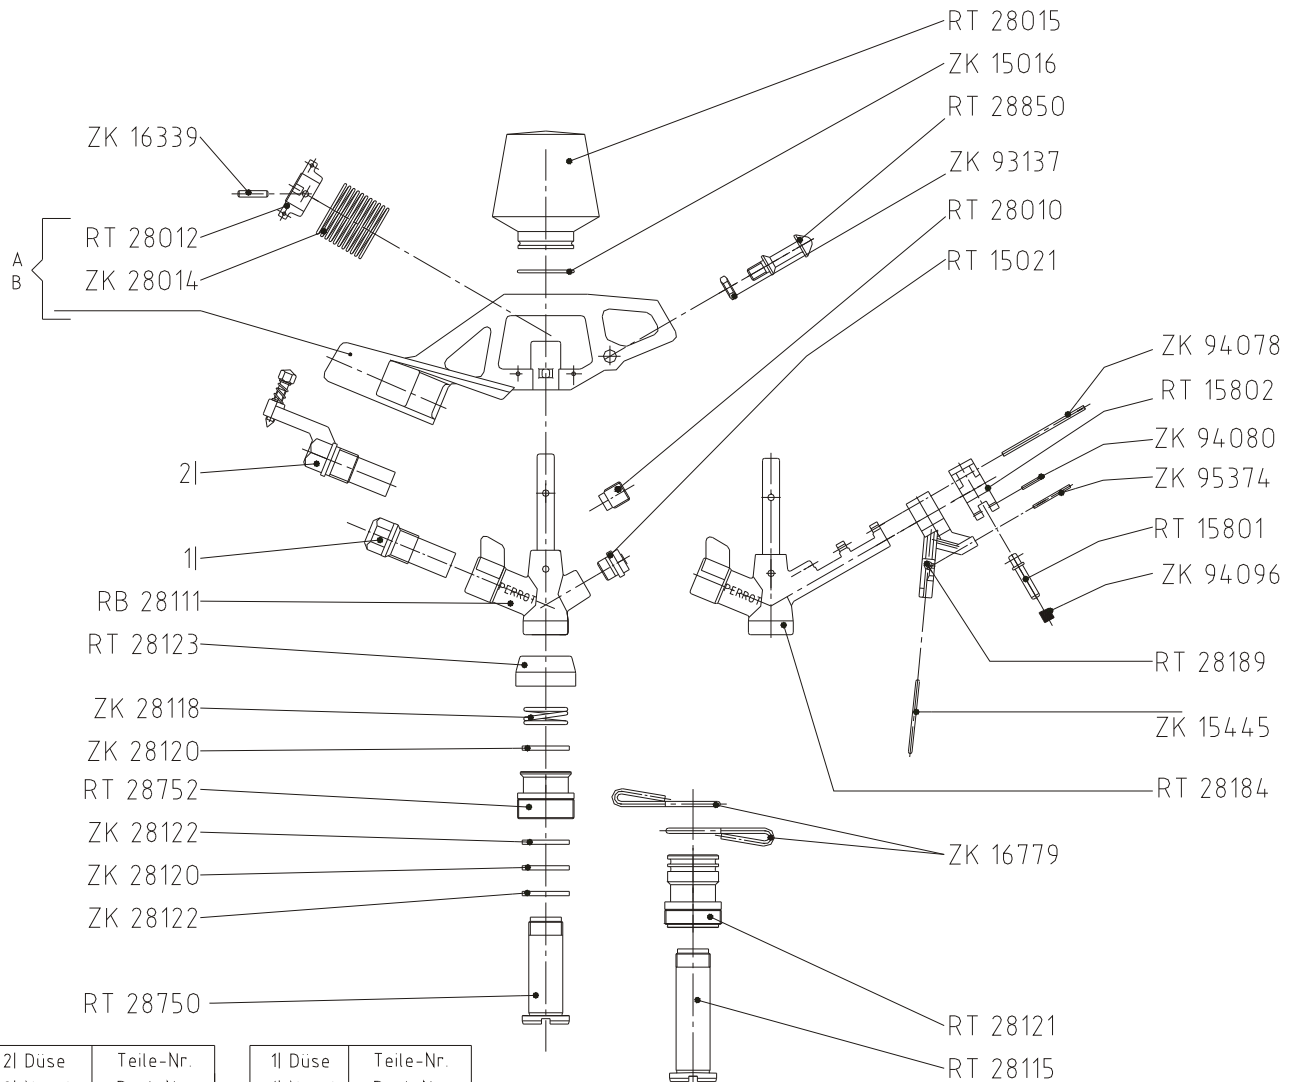

Ausgleichsbohrung ϕ 2,2 selbst anbringen !
 Hole ϕ 2,2 for secondary nozzle has to be drilled !

1l Düse	Teile-Nr.
1l Nozzle	Part - No.
ϕ 3,5	RB 15691
ϕ 4,0	RB 15696
ϕ 4,5	RB 15698

Montage-Werkzeuge
 Assembling tools

Stand: 21.11.2012
EL 00167

ZA 22-2 W

1l Düse	Teile-Nr.
1l Nozzle	Part-No.
∅ 3,5	RB 15691
∅ 4,0	RB 15696
∅ 4,5	RB 15698

Montage-Werkzeuge
Assembling tools

Stand: 27.01.2014
EL 00179

ZS 30 mit Strahlstörer / with jet breaker

Stand: 16.01.2013
EL 00185

ZB 22-3 / W / D

2l Düse	Teile-Nr.
2l Nozzle	Part-No.
∅ 4,2 mm	RB 28781
∅ 4,5 mm	RB 28782
∅ 4,8 mm	RB 28783
∅ 5,0 mm	RB 28784
∅ 5,2 mm	RB 28785
∅ 6,0 mm	RB 28786

1l Düse	Teile-Nr.
1l Nozzle	Part-No.
∅ 4,2 mm	RT 28759
∅ 4,5 mm	RT 28760
∅ 4,8 mm	RT 28761
∅ 5,0 mm	RT 28762
∅ 5,2 mm	RT 28763
∅ 6,0 mm	RT 28764
∅ 7,0 mm	RT 28765
∅ 8,0 mm	RT 28766