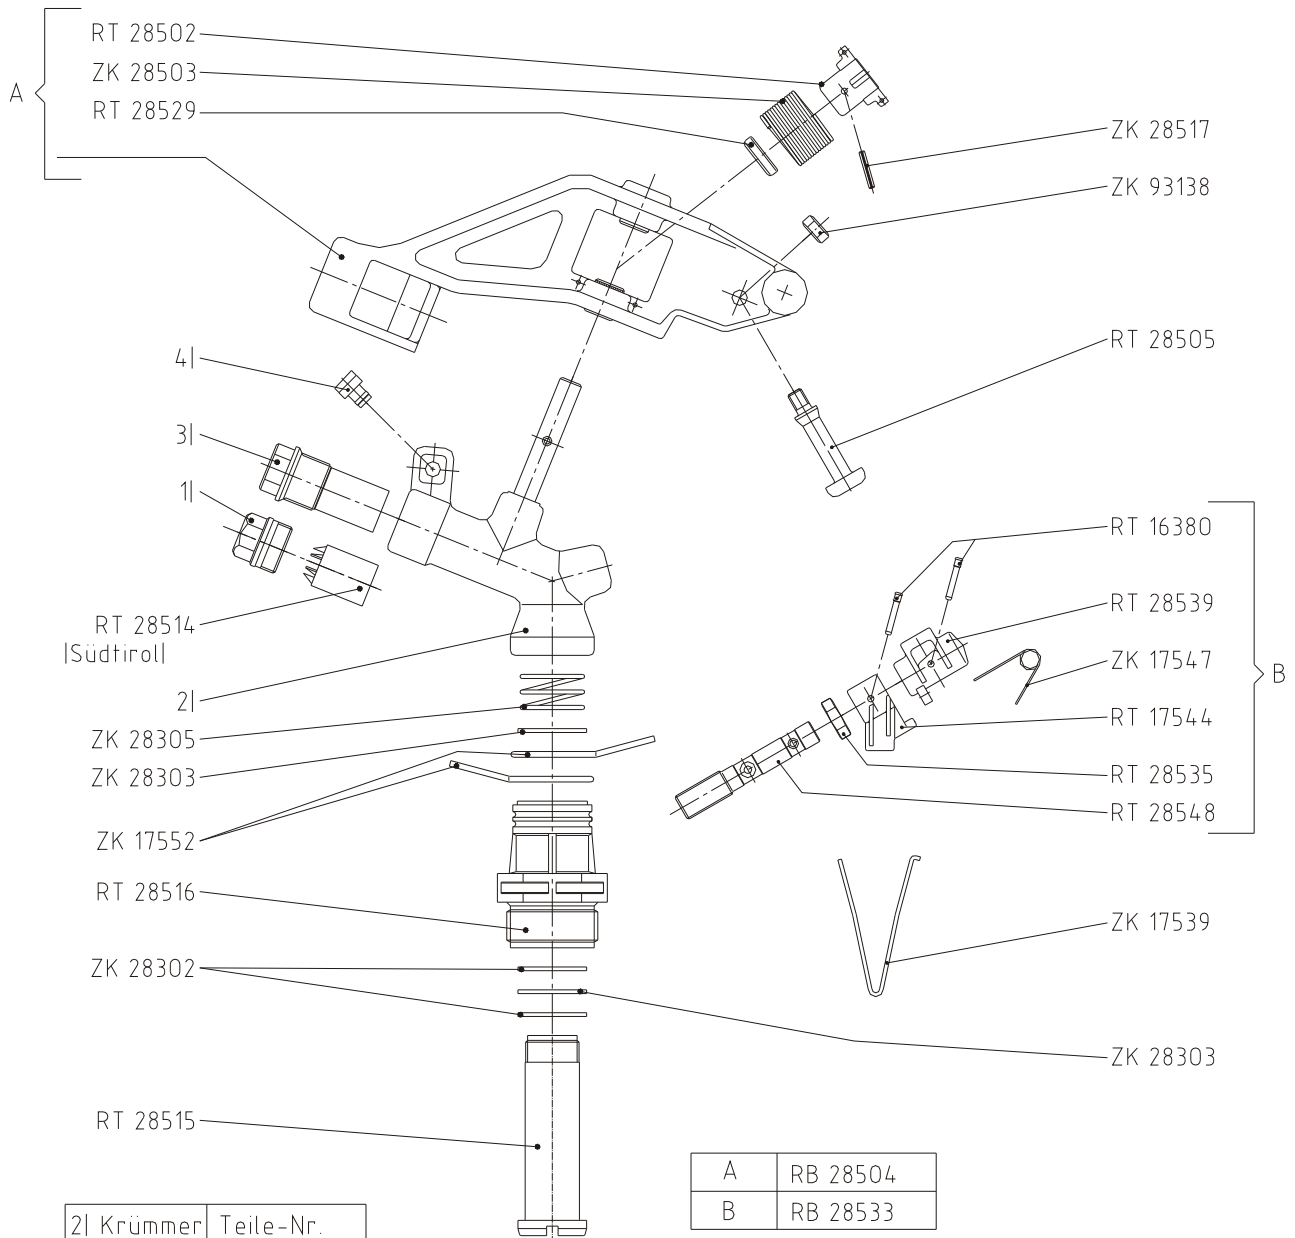

Stand: 16.01.2013
EL 00185

ZB 22-3 / W / D

2l Düse	Teile-Nr.
2l Nozzle	Part-No.
∅ 4,2 mm	RB 28781
∅ 4,5 mm	RB 28782
∅ 4,8 mm	RB 28783
∅ 5,0 mm	RB 28784
∅ 5,2 mm	RB 28785
∅ 6,0 mm	RB 28786

1l Düse	Teile-Nr.
1l Nozzle	Part-No.
∅ 4,2 mm	RT 28759
∅ 4,5 mm	RT 28760
∅ 4,8 mm	RT 28761
∅ 5,0 mm	RT 28762
∅ 5,2 mm	RT 28763
∅ 6,0 mm	RT 28764
∅ 7,0 mm	RT 28765
∅ 8,0 mm	RT 28766

Düsen- ϕ Nozzle- ϕ	2l Teile-Nr. 2l Part-No.
4,8	RT 16386
5,5	RT 16388
6,5	RT 16389
7,5	RT 16390
8,5	RT 16391

A	RB 16353
B	RB 87261

Stand: 21.11.2012
EL 00168

ZK 30 / W

A	RB 16405
B	RB 16235

Düsen- ϕ Nozzle- ϕ	1 Teile-Nr. 1 Part-No.
8,0	RT 16407
9,0	RT 16408
10,0	RT 16409
11,0	RT 16410

2 Krümmer 2 Elbow	Teile-Nr. Part-Nr.
ZK 30	RT 16206
ZK 30-W	RT 16240

Stand: 21.11.2012
EL 00169

ZM 22 / W

2l Krümmer 2l Elbow	Teile-Nr. Part-No.
ZM 22	RT 28509
ZM 22W	RT 28530

Montage-Werkzeug
Assembling tool

A	RB 24063
B	RB 24560
C	RB 24059

2 Treibdüse 2 Nozzle	Teile-Nr. Part-No.
ø 14 mm	RT 24042
ø 16 mm	RT 24043
ø 18 mm	RT 24044
ø 20 mm	RT 24045
ø 22 mm	RT 24046
ø 24 mm	RT 24047

3 Krümmer 3 Elbow	Krümmer+Stiftschr. +Ring Elbow assy
ZN 23-3	RB 24581
ZN 45-3	RB 24558