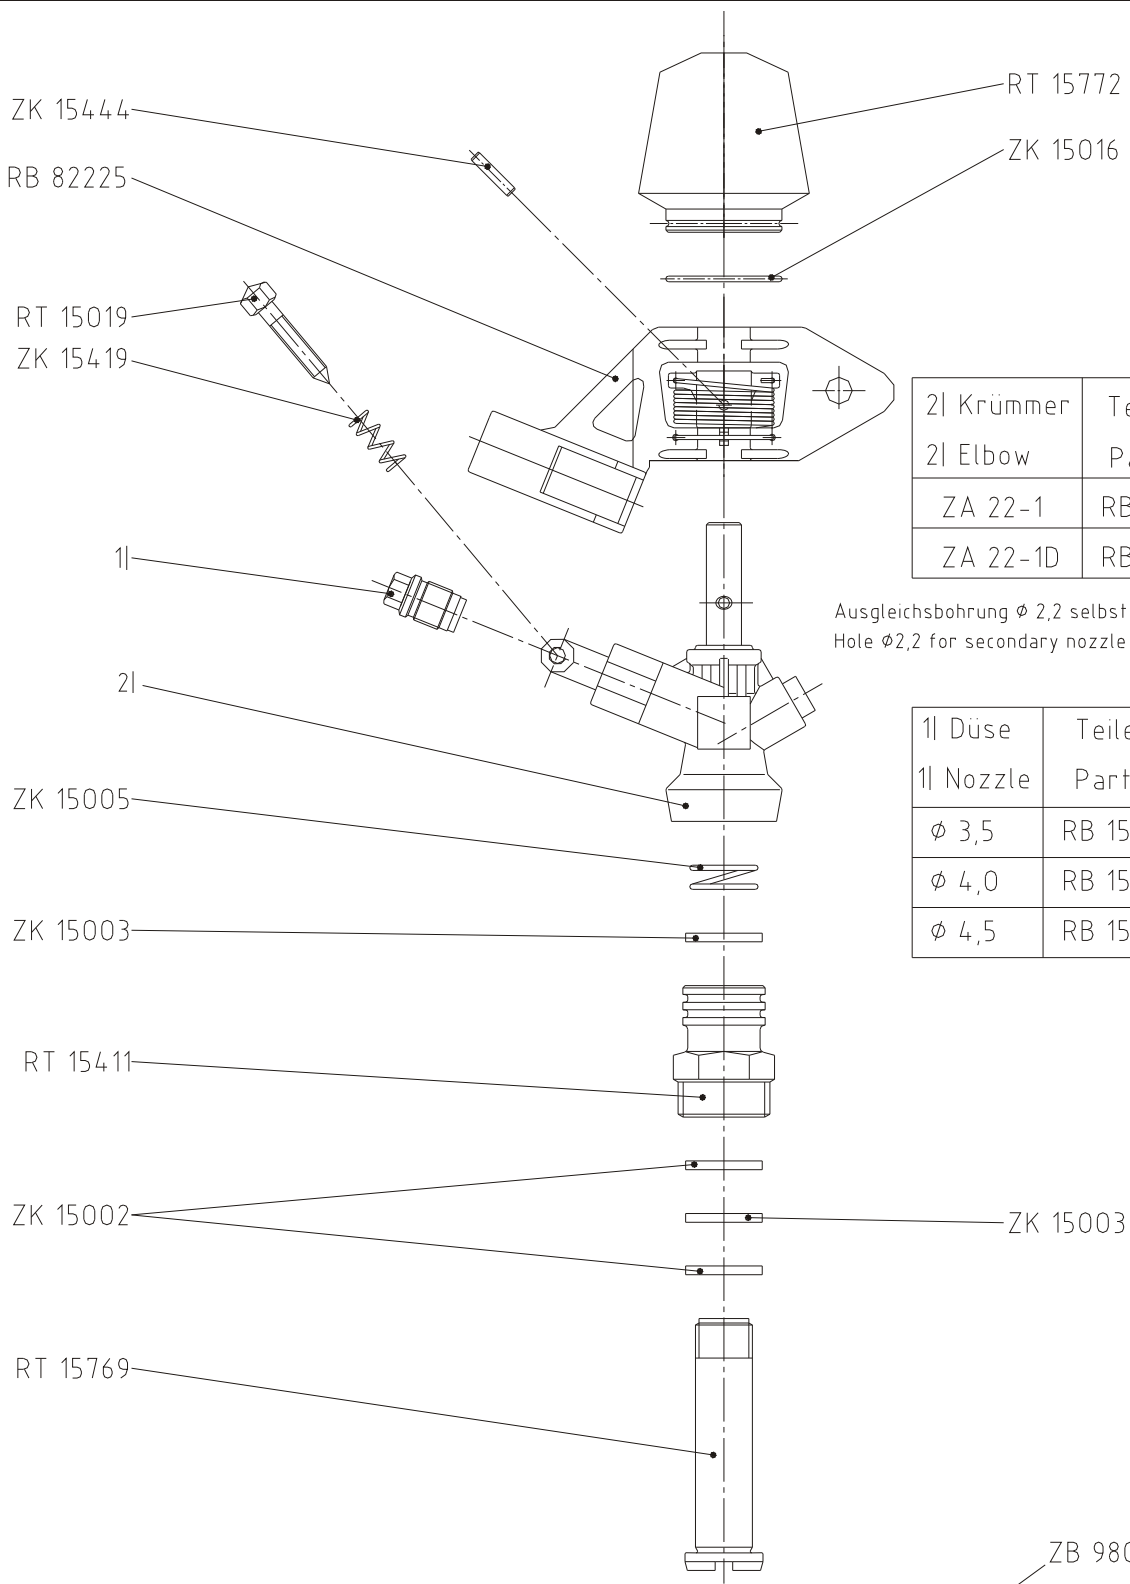

A	RB 27988
B	RB 27987

Montage-Werkzeuge
 Assembling tools

Stand: 19.11.2012
EL 00161

ZA 7 / W / D

Stand: 27.01.2014
EL 00162

ZA 22-1 / D

2l Krümmer	Teile-Nr.
2l Elbow	Part-No.
ZA 22-1	RB 15766
ZA 22-1D	RB 15766

Ausgleichsbohrung ϕ 2,2 selbst anbringen !
 Hole ϕ 2,2 for secondary nozzle has to be drilled !

1l Düse	Teile-Nr.
1l Nozzle	Part - No.
ϕ 3,5	RB 15691
ϕ 4,0	RB 15696
ϕ 4,5	RB 15698

Montage-Werkzeuge
 Assembling tools

Stand: 16.01.2013
EL 00185

ZB 22-3 / W / D

2l Düse	Teile-Nr.
2l Nozzle	Part-No.
∅ 4,2 mm	RB 28781
∅ 4,5 mm	RB 28782
∅ 4,8 mm	RB 28783
∅ 5,0 mm	RB 28784
∅ 5,2 mm	RB 28785
∅ 6,0 mm	RB 28786

1l Düse	Teile-Nr.
1l Nozzle	Part-No.
∅ 4,2 mm	RT 28759
∅ 4,5 mm	RT 28760
∅ 4,8 mm	RT 28761
∅ 5,0 mm	RT 28762
∅ 5,2 mm	RT 28763
∅ 6,0 mm	RT 28764
∅ 7,0 mm	RT 28765
∅ 8,0 mm	RT 28766