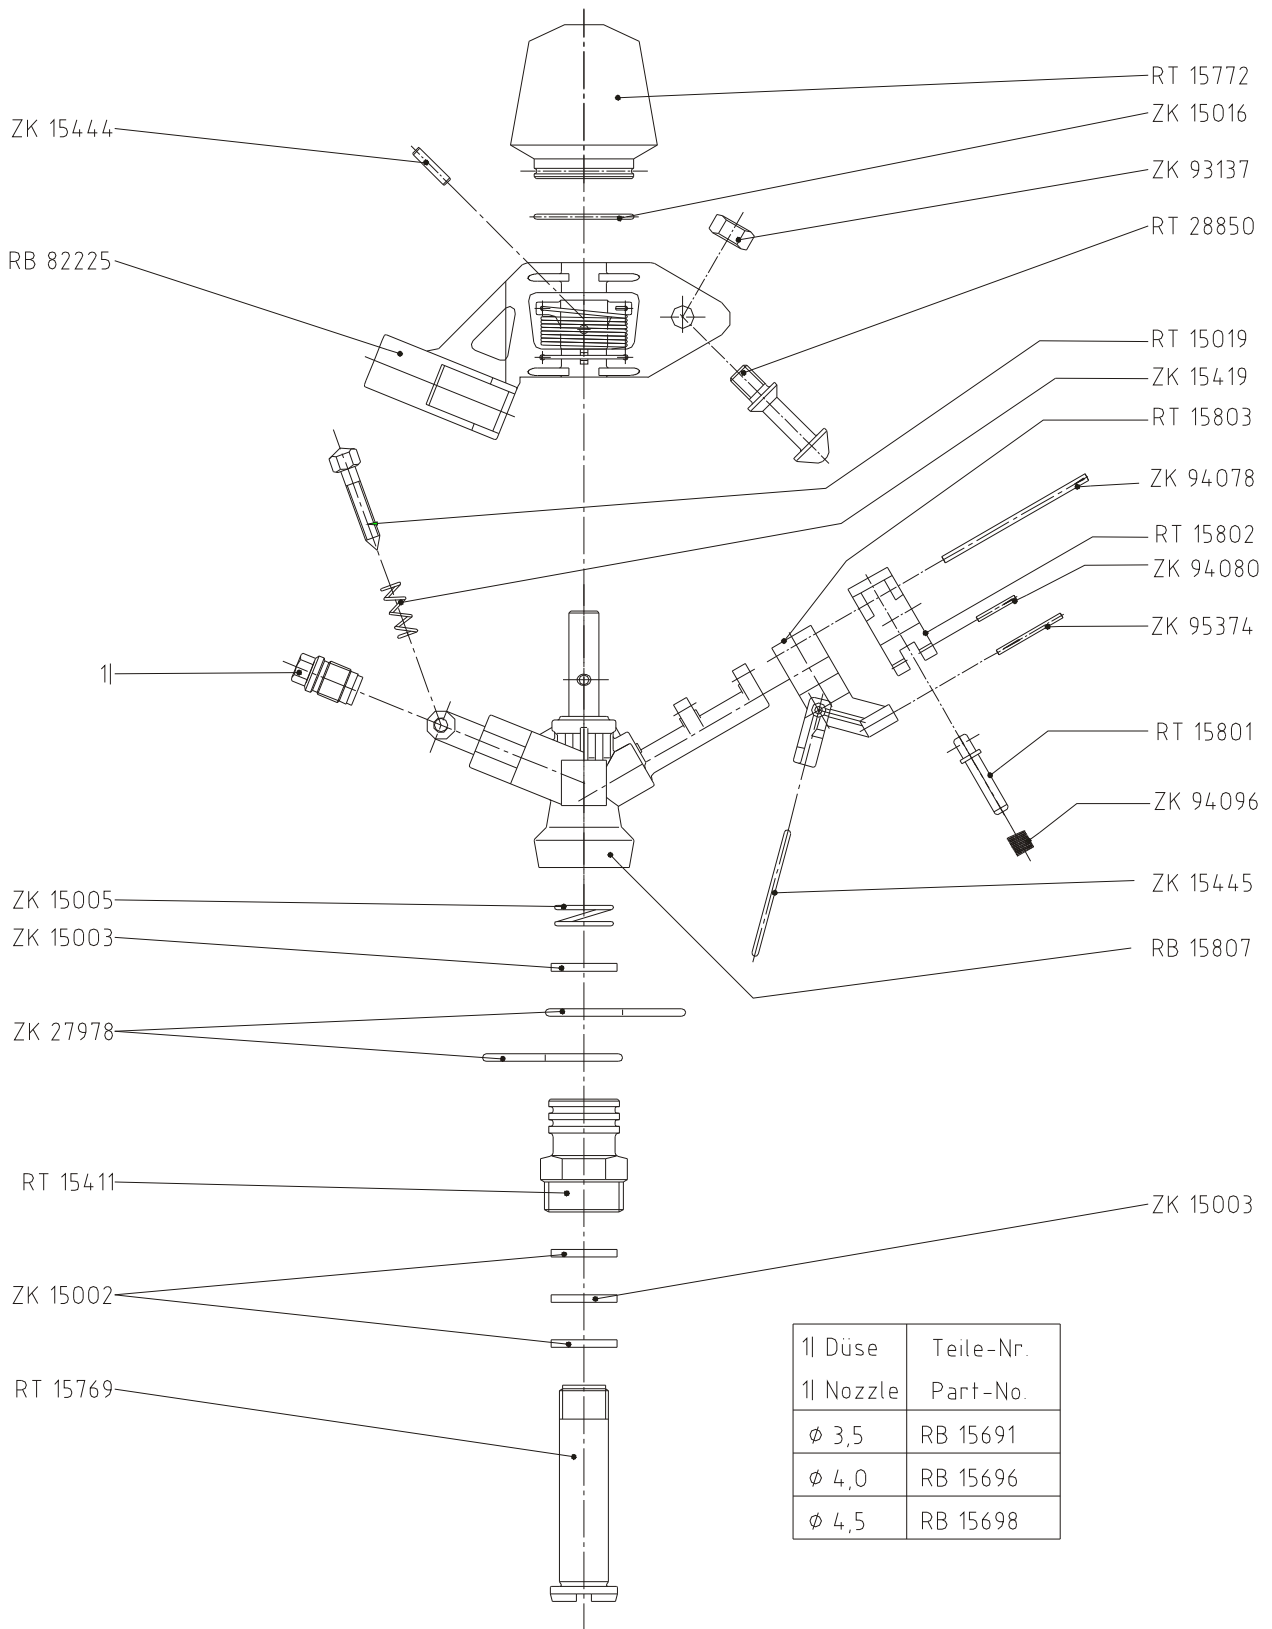

ZA 22-2 W

1l Düse	Teile-Nr.
1l Nozzle	Part-No.
∅ 3,5	RB 15691
∅ 4,0	RB 15696
∅ 4,5	RB 15698

Montage-Werkzeuge
Assembling tools