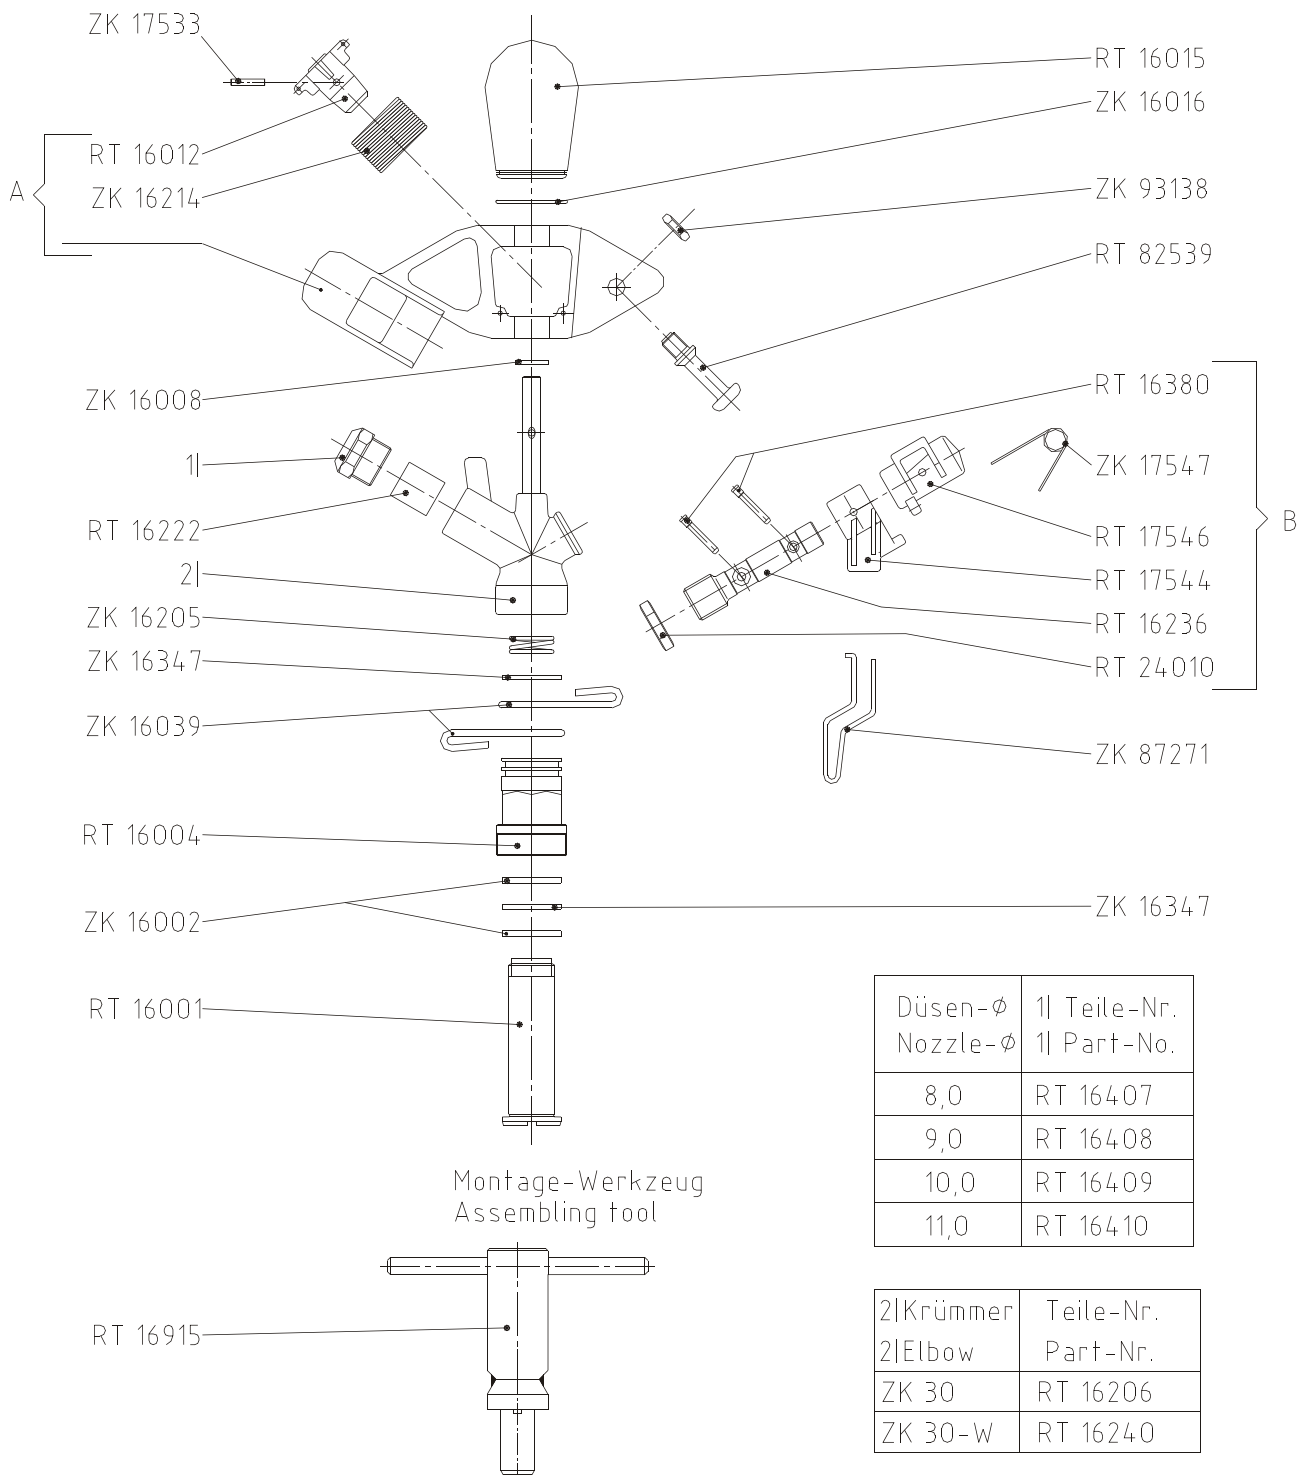

Stand: 16.01.2013
EL 00185

ZB 22-3 / W / D

2l Düse	Teile-Nr.
2l Nozzle	Part-No.
∅ 4,2 mm	RB 28781
∅ 4,5 mm	RB 28782
∅ 4,8 mm	RB 28783
∅ 5,0 mm	RB 28784
∅ 5,2 mm	RB 28785
∅ 6,0 mm	RB 28786

1l Düse	Teile-Nr.
1l Nozzle	Part-No.
∅ 4,2 mm	RT 28759
∅ 4,5 mm	RT 28760
∅ 4,8 mm	RT 28761
∅ 5,0 mm	RT 28762
∅ 5,2 mm	RT 28763
∅ 6,0 mm	RT 28764
∅ 7,0 mm	RT 28765
∅ 8,0 mm	RT 28766

A	RB 28110	(nur bei W) (only for W)
B	RB 28109	

Montage-Werkzeuge
Assembling tools

Stand: 06.03.2015
EL 00183

ZE 30 / D / W

Montage-Werkzeug
Assembling tool

Düsen- ϕ Nozzle- ϕ	1l Teile-Nr. 1l Part-No.
4,5	RB 16358
5,0	RB 16360
6,0	RB 16362
7,0	RB 16363

Düsen- ϕ Nozzle- ϕ	2l Teile-Nr. 2l Part-No.
4,8	RT 16386
5,5	RT 16388
6,5	RT 16389
7,5	RT 16390
8,5	RT 16391

A	RB 16353
B	RB 87261

Stand: 21.11.2012
EL 00168

ZK 30 / W

A	RB 16405
B	RB 16235

Düsen- ϕ Nozzle- ϕ	1 Teile-Nr. 1 Part-No.
8,0	RT 16407
9,0	RT 16408
10,0	RT 16409
11,0	RT 16410