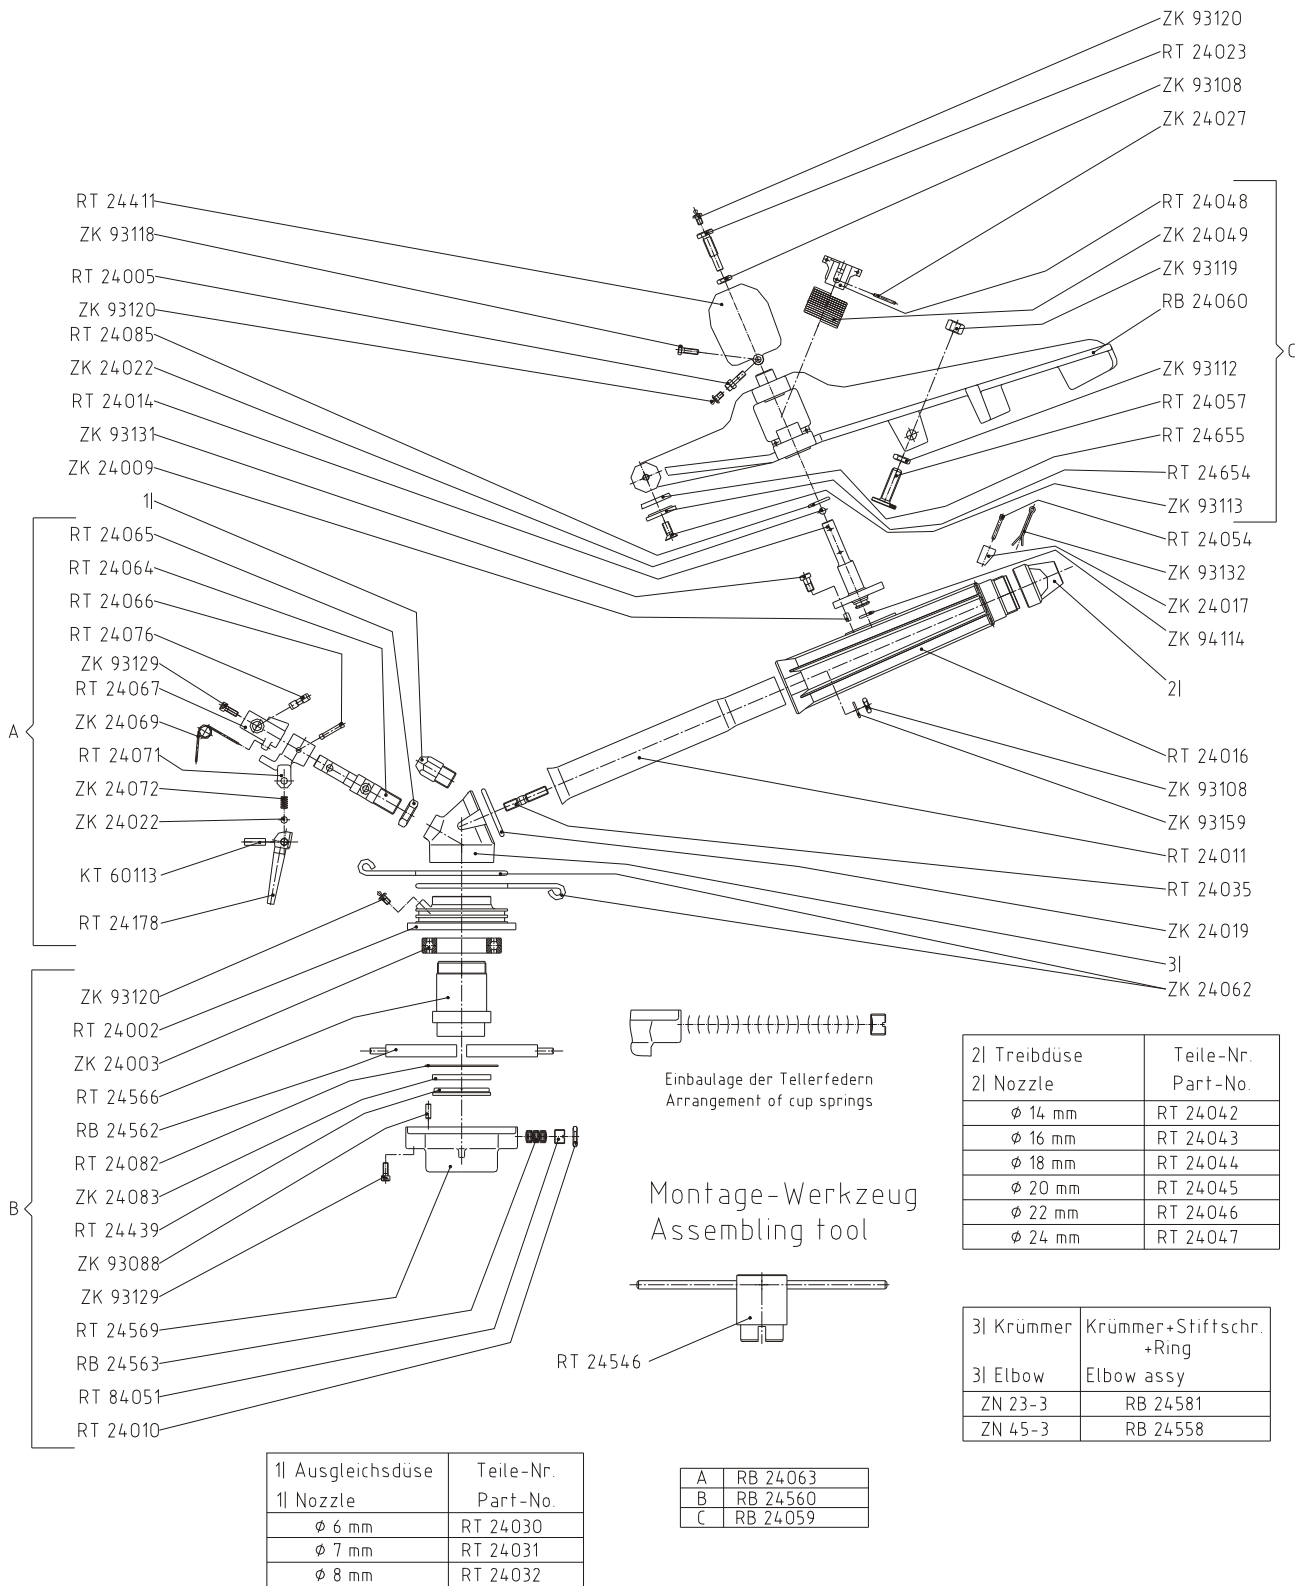

ZN 23 + 45 -3 D / -3 W

- RT 24411
- ZK 93118
- RT 24005
- ZK 93120
- RT 24085
- ZK 24022
- RT 24014
- ZK 93131
- ZK 24009

- ZK 93120
- RT 24023
- ZK 93108
- ZK 24027

- RT 24048
- ZK 24049
- ZK 93119
- RB 24060
- ZK 93112
- RT 24057
- RT 24655
- RT 24654
- ZK 93113
- RT 24054
- ZK 93132
- ZK 24017
- ZK 94114

- 1|
- RT 24065
- RT 24064
- RT 24066
- RT 24076
- ZK 93129
- RT 24067
- ZK 24069
- RT 24071
- ZK 24072
- ZK 24022
- KT 60113
- RT 24178

- 2|
- RT 24016
- ZK 93108
- ZK 93159
- RT 24011
- RT 24035
- ZK 24019
- 3|
- ZK 24062

- ZK 93120
- RT 24002
- ZK 24003
- RT 24566
- RB 24562
- RT 24082
- ZK 24083
- RT 24439
- ZK 93088
- ZK 93129
- RT 24569
- RB 24563
- RT 84051
- RT 24010

Montage-Werkzeug
Assembling tool

RT 24546

1| Ausgleichsdüse 1| Nozzle	Teile-Nr. Part-No.
ø 6 mm	RT 24030
ø 7 mm	RT 24031
ø 8 mm	RT 24032

A	RB 24063
B	RB 24560
C	RB 24059

2| Treibdüse 2| Nozzle	Teile-Nr. Part-No.
ø 14 mm	RT 24042
ø 16 mm	RT 24043
ø 18 mm	RT 24044
ø 20 mm	RT 24045
ø 22 mm	RT 24046
ø 24 mm	RT 24047

3| Krümmer 3| Elbow	Krümmer+Stiftschr. +Ring Elbow assy
ZN 23-3	RB 24581
ZN 45-3	RB 24558

**Stand: 21.11.2012
EL 00171**