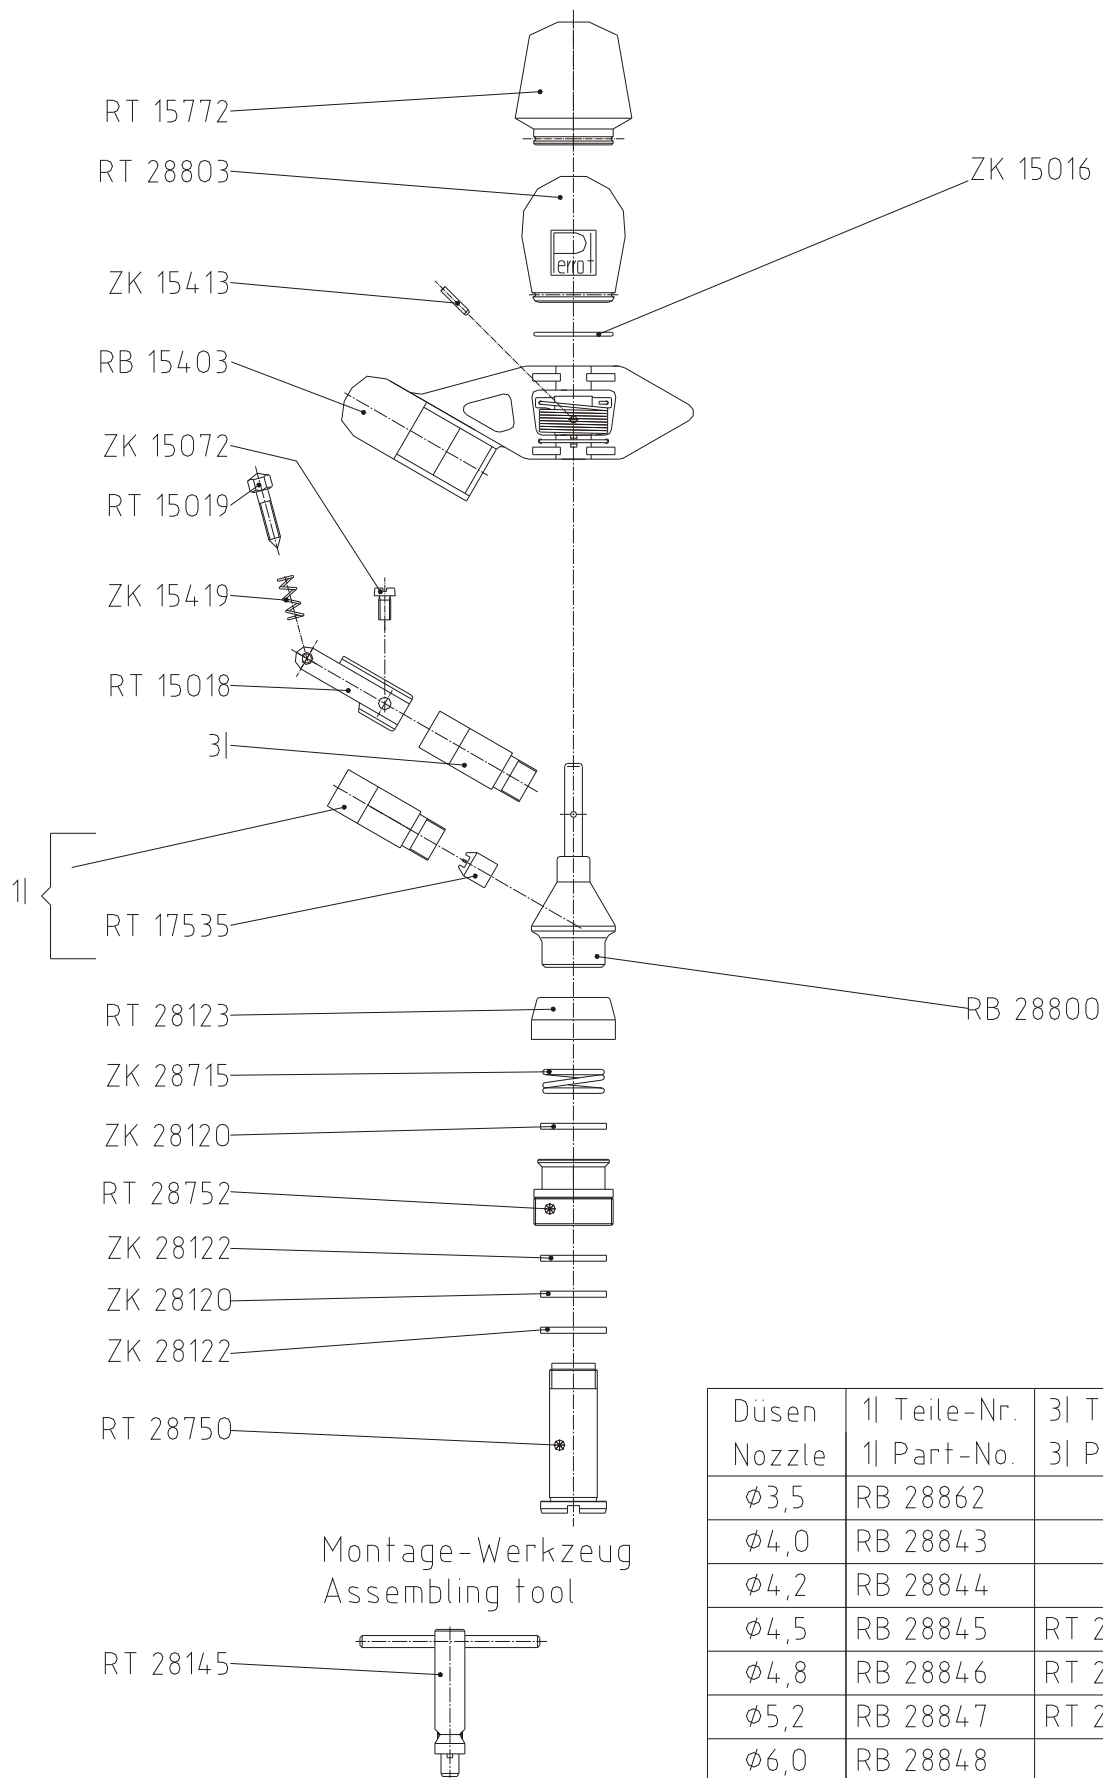

Ausgleichsbohrung ϕ 2,2 selbst anbringen !
 Hole ϕ 2,2 for secondary nozzle has to be drilled !

1l Düse	Teile-Nr.
1l Nozzle	Part - No.
ϕ 3,5	RB 15691
ϕ 4,0	RB 15696
ϕ 4,5	RB 15698

Montage-Werkzeuge
 Assembling tools

Stand: 21.11.2012
EL 00167

ZA 22-2 W

1l Düse	Teile-Nr.
1l Nozzle	Part-No.
∅ 3,5	RB 15691
∅ 4,0	RB 15696
∅ 4,5	RB 15698

Montage-Werkzeuge
Assembling tools

Stand: 27.01.2014
EL 00179

ZS 30 mit Strahlstörer / with jet breaker

Stand: 16.01.2013
EL 00185

ZB 22-3 / W / D

2l Düse	Teile-Nr.
2l Nozzle	Part-No.
∅ 4,2 mm	RB 28781
∅ 4,5 mm	RB 28782
∅ 4,8 mm	RB 28783
∅ 5,0 mm	RB 28784
∅ 5,2 mm	RB 28785
∅ 6,0 mm	RB 28786

1l Düse	Teile-Nr.
1l Nozzle	Part-No.
∅ 4,2 mm	RT 28759
∅ 4,5 mm	RT 28760
∅ 4,8 mm	RT 28761
∅ 5,0 mm	RT 28762
∅ 5,2 mm	RT 28763
∅ 6,0 mm	RT 28764
∅ 7,0 mm	RT 28765
∅ 8,0 mm	RT 28766