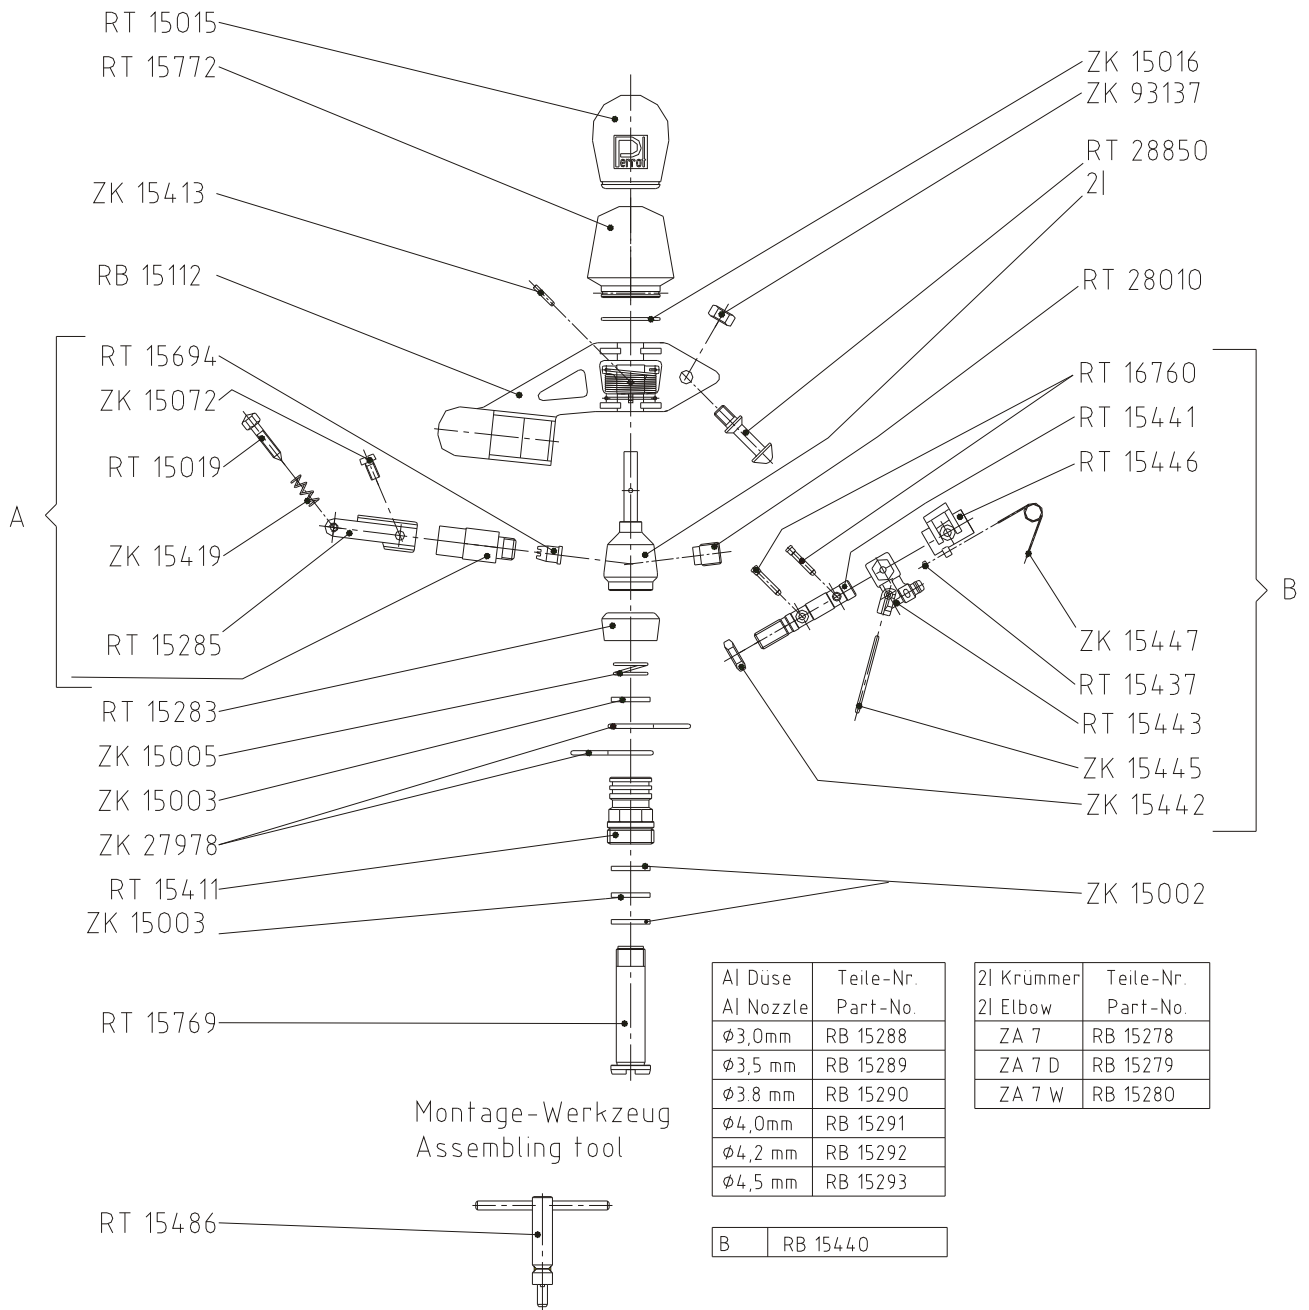

ZA 7 / W / D

Stand: 27.01.2014
EL 00162