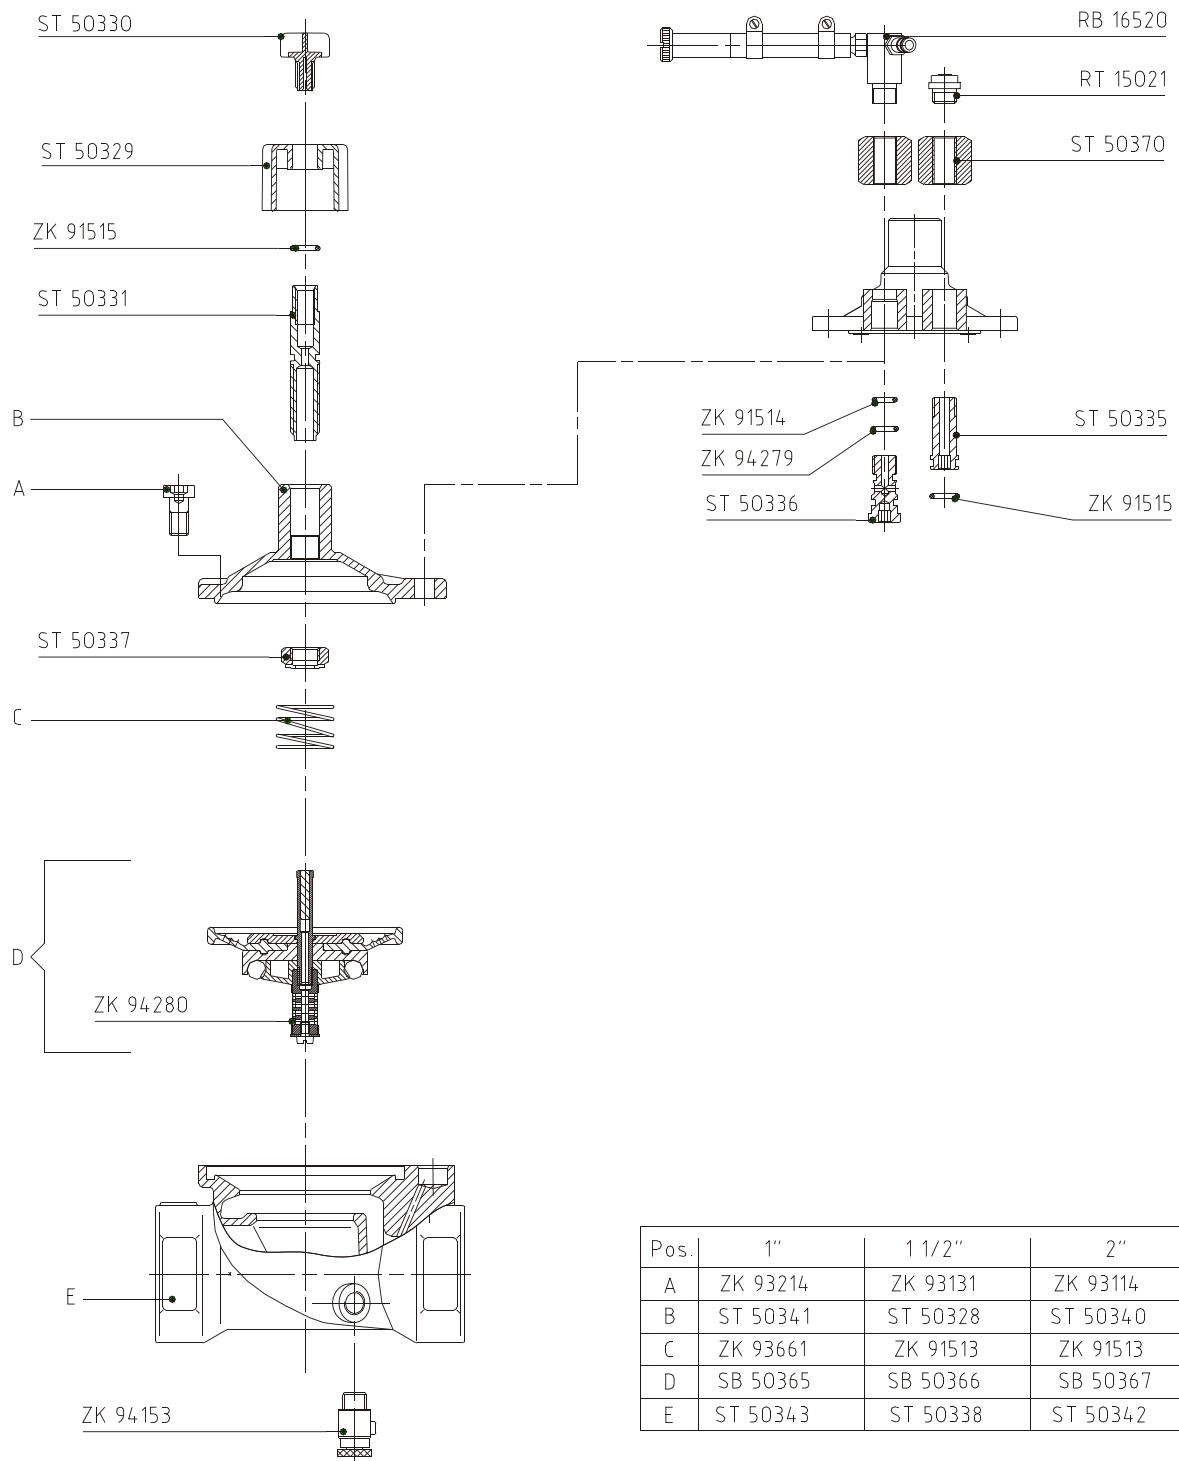

**EINZELTEIL-LISTEN**

**SPARE-PARTS-LISTS**

**Für Magnetventile**

**For solenoid valves**

**MVR**

# MVR 1" - 1 1/2" - 2"

DRUCKREGELVENTIL MVR/ PRAC  
VALVE WITH PRESSUREREGULATION MVR/ PF

HANDSTEUEREINHEIT MVR AC  
ohne Druckregulierung  
MANUAL ON/OFF FOR MVR AC  
without pressureregulation - unit

# MVR hydraulic 1" - 1 1/2" - 2"

EL 00462  
Stand 19.11.2012

# MVR 3"

EL 00461  
Stand 18.09.2013