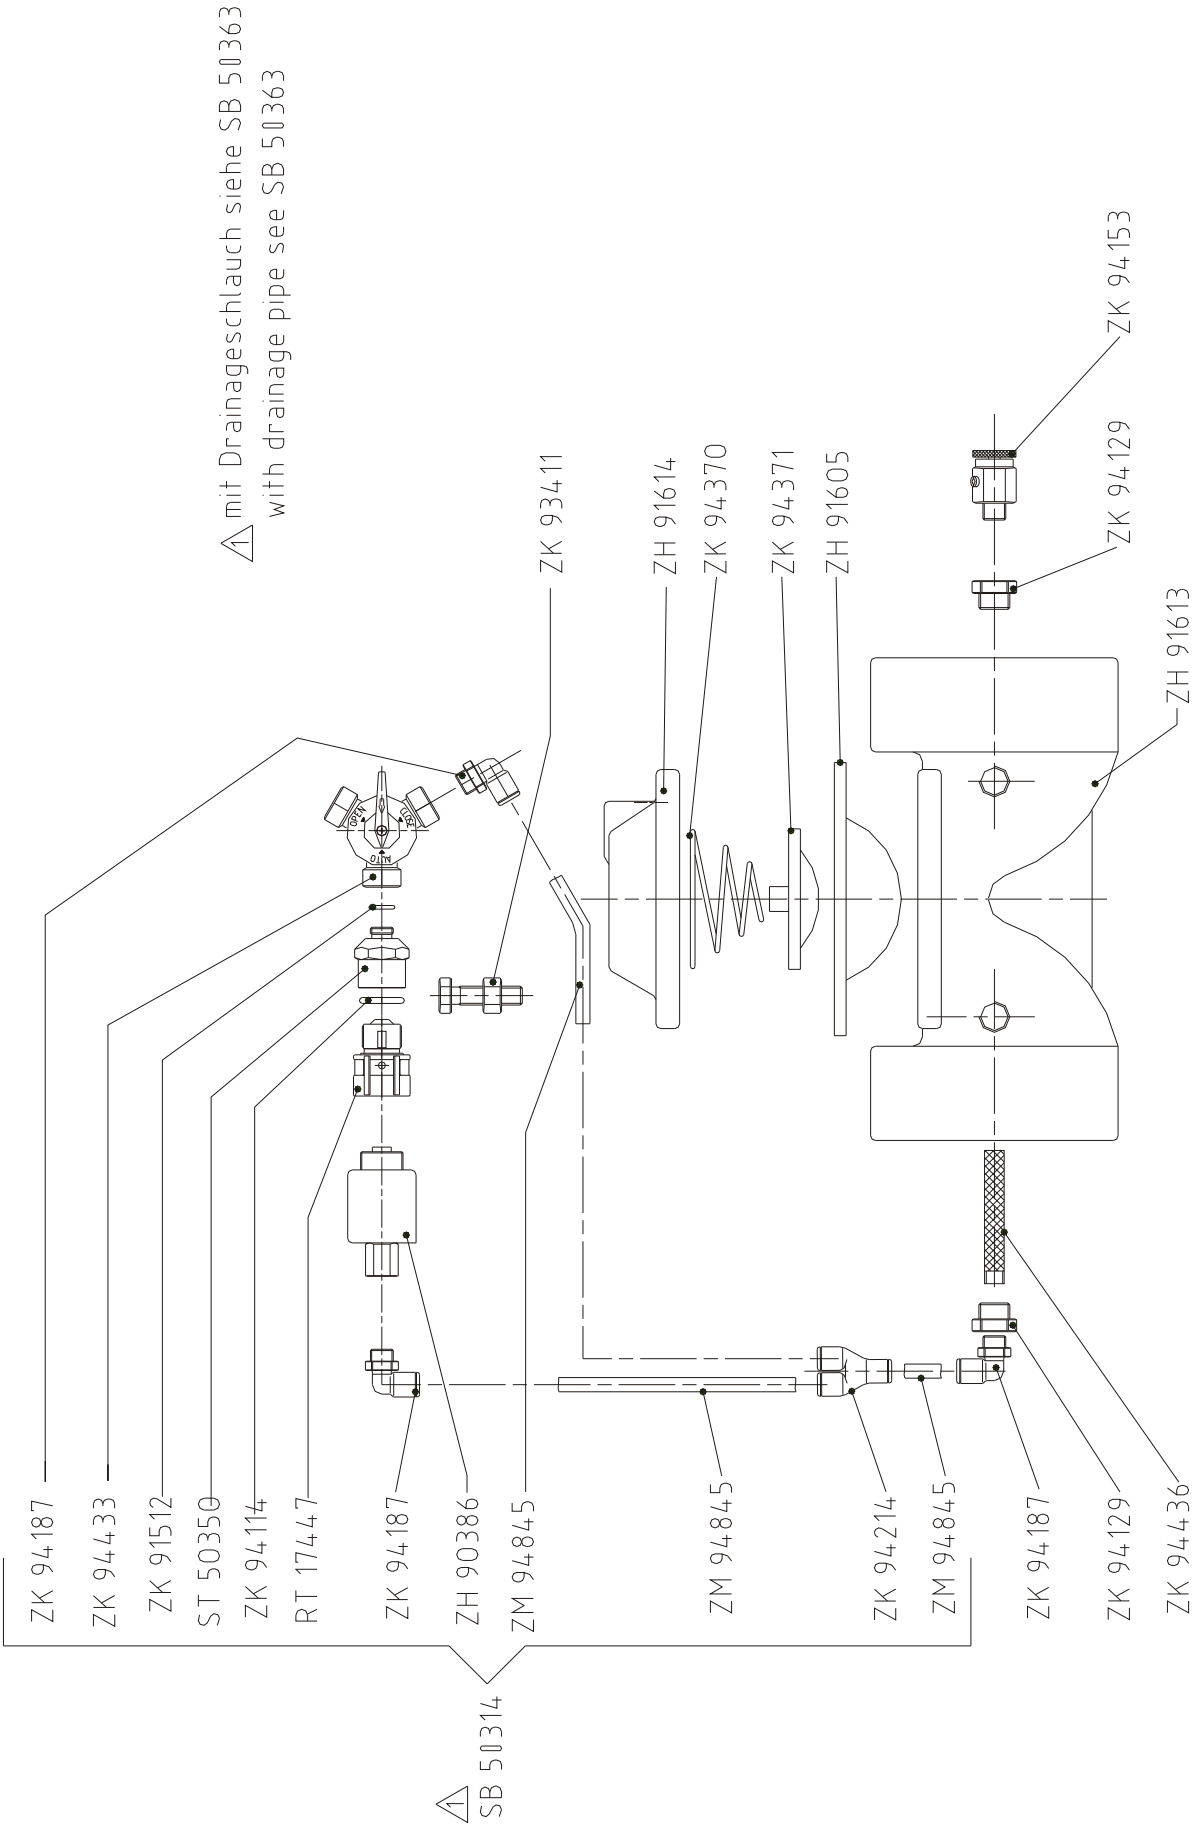

EINZELTEIL-LISTEN

SPARE-PARTS-LISTS

Für Magnetventile

For solenoid valves

MVR

MVR 1" - 1 1/2" - 2"

DRUCKREGELVENTIL MVR/ PRAC
VALVE WITH PRESSUREREGULATION MVR/ PF

HANDSTEUEREINHEIT MVR AC
ohne Druckregulierung
MANUAL ON/OFF FOR MVR AC
without pressureregulation - unit

MVR hydraulic 1" - 1 1/2" - 2"

EL 00462
Stand 19.11.2012

MVR 3"

EL 00461
Stand 18.09.2013