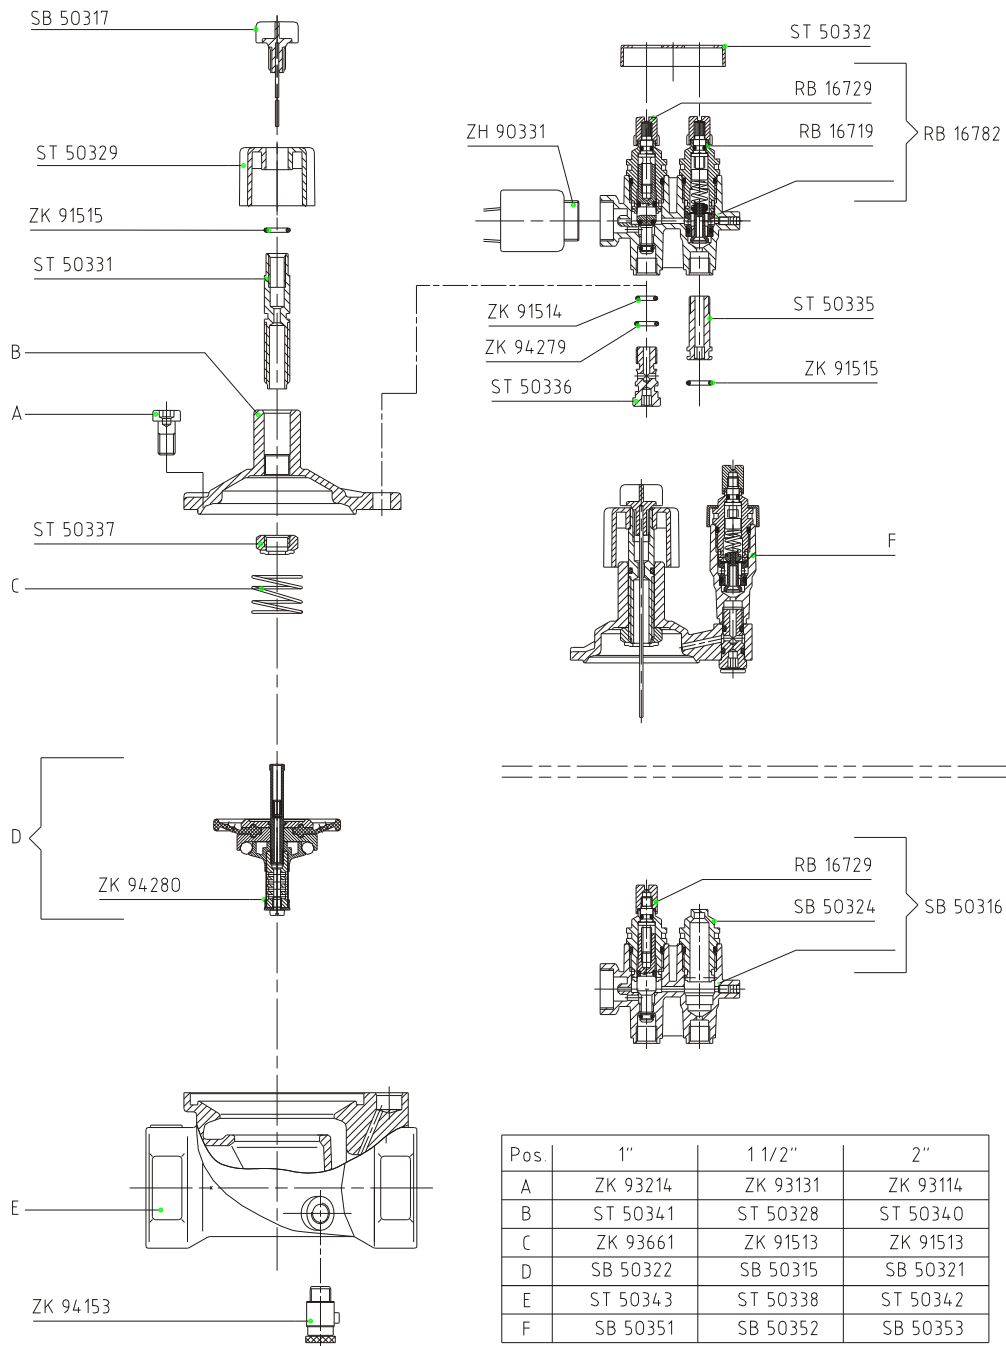

EINZELTEIL-LISTEN

SPARE-PARTS-LISTS

Für Magnetventile

For solenoid valves

MVR

MVR 1" - 1 1/2" - 2"

DRUCKREGELVENTIL MVR/ PRAC
VALVE WITH PRESSUREREGULATION MVR/ PF

HANDSTEUEREINHEIT MVR AC
ohne Druckregulierung
MANUAL ON/OFF FOR MVR AC
without pressureregulation - unit

MVR hydraulic 1" - 1 1/2" - 2"

EL 00462
Stand 19.11.2012

MVR 3"

EL 00461
Stand 18.09.2013