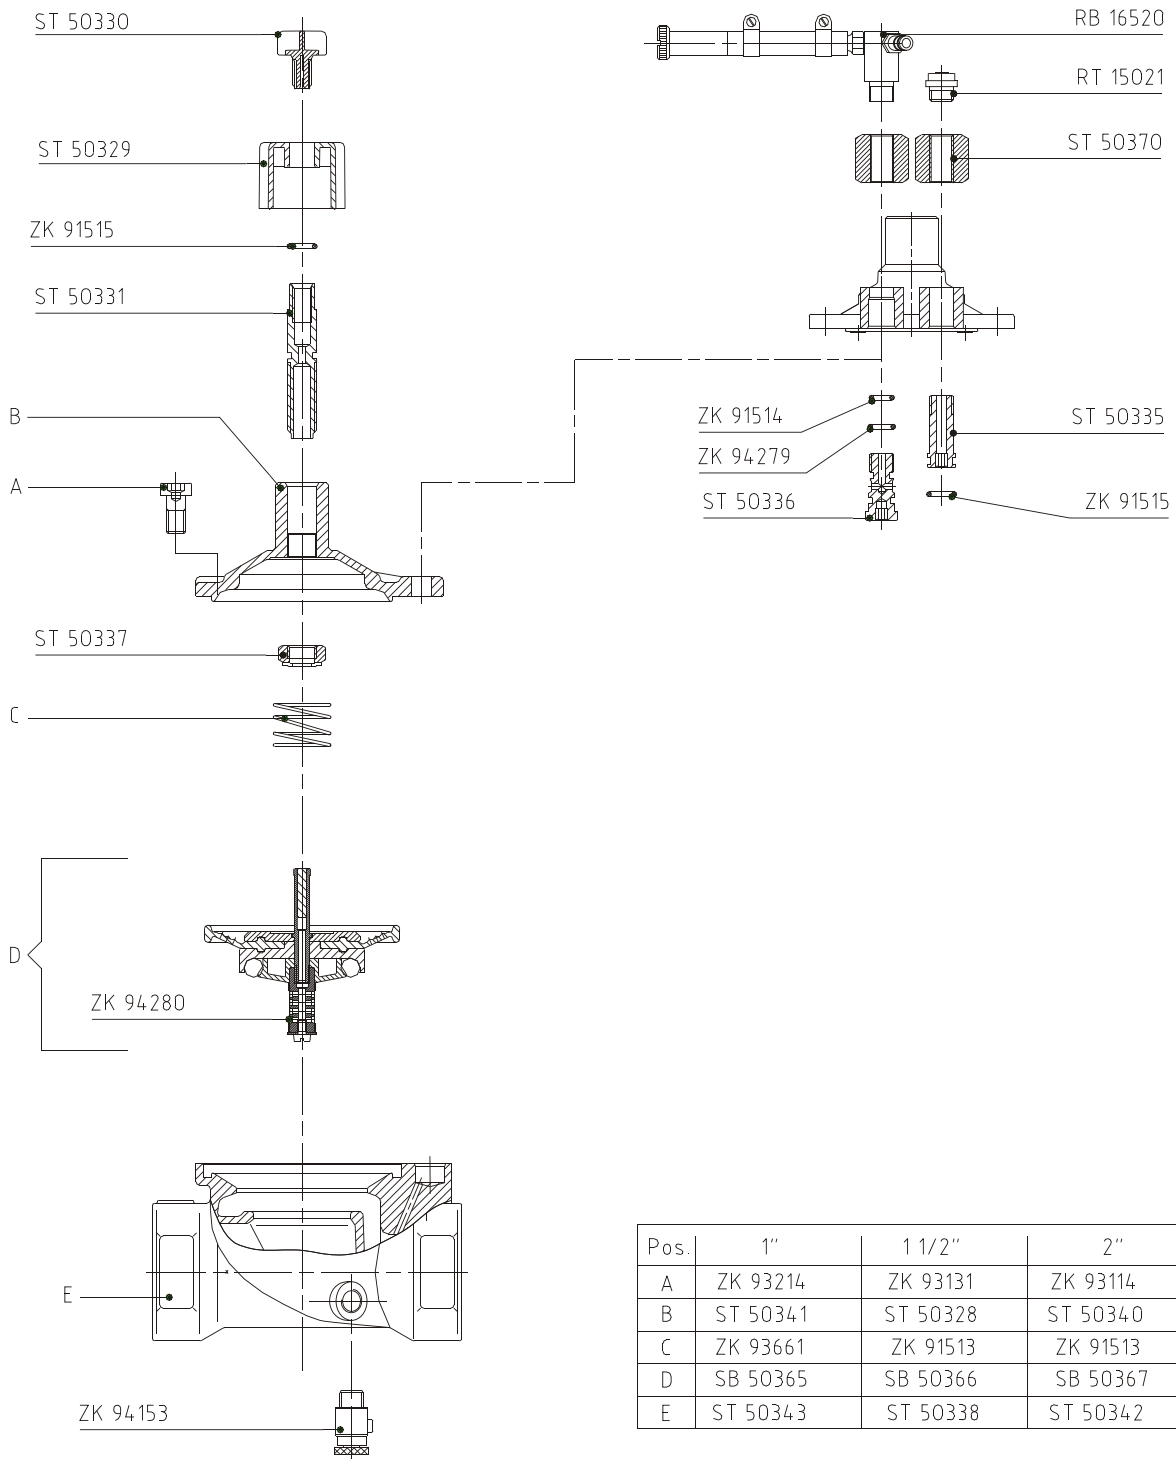

EINZELTEIL-LISTEN

SPARE-PARTS-LISTS

Für Magnetventile

For solenoid valves

MVR

MVR 1" - 1 1/2" - 2"

DRUCKREGELVENTIL MVR/ PRAC
VALVE WITH PRESSUREREGULATION MVR/ PF

HANDSTEUEREINHEIT MVR AC
ohne Druckregulierung
MANUAL ON/OFF FOR MVR AC
without pressureregulation - unit

MVR hydraulic 1" - 1 1/2" - 2"

EL 00462
Stand 19.11.2012

MVR 3"

EL 00461
Stand 18.09.2013