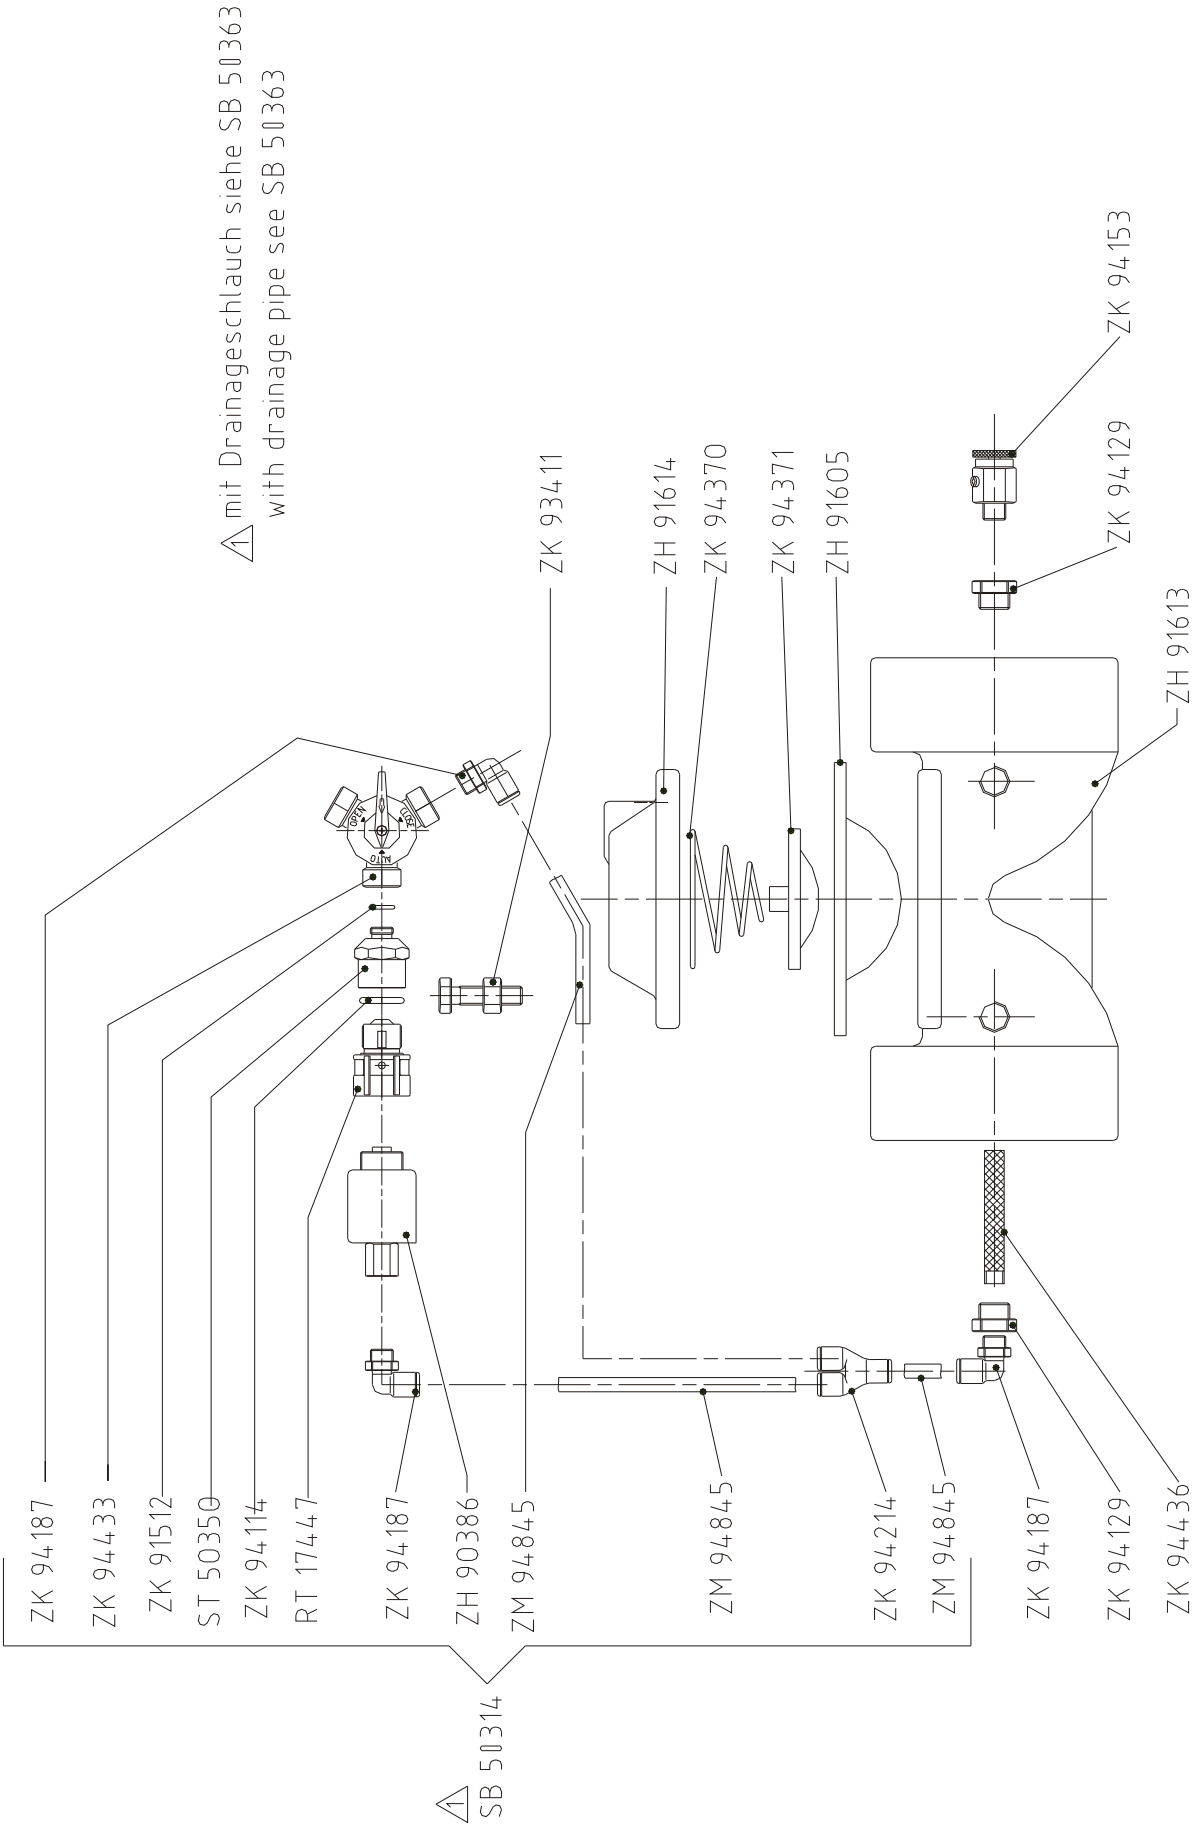

**EINZELTEIL-LISTEN**

**SPARE-PARTS-LISTS**

**Für Magnetventile**

**For solenoid valves**

**MVR**

# MVR 1" - 1 1/2" - 2"

DRUCKREGELVENTIL MVR/ PRAC  
VALVE WITH PRESSUREREGULATION MVR/ PF

HANDSTEUEREINHEIT MVR AC  
ohne Druckregulierung  
MANUAL ON/OFF FOR MVR AC  
without pressureregulation - unit

# MVR hydraulic 1" - 1 1/2" - 2"

EL 00462  
Stand 19.11.2012

# MVR 3"

EL 00461  
Stand 18.09.2013