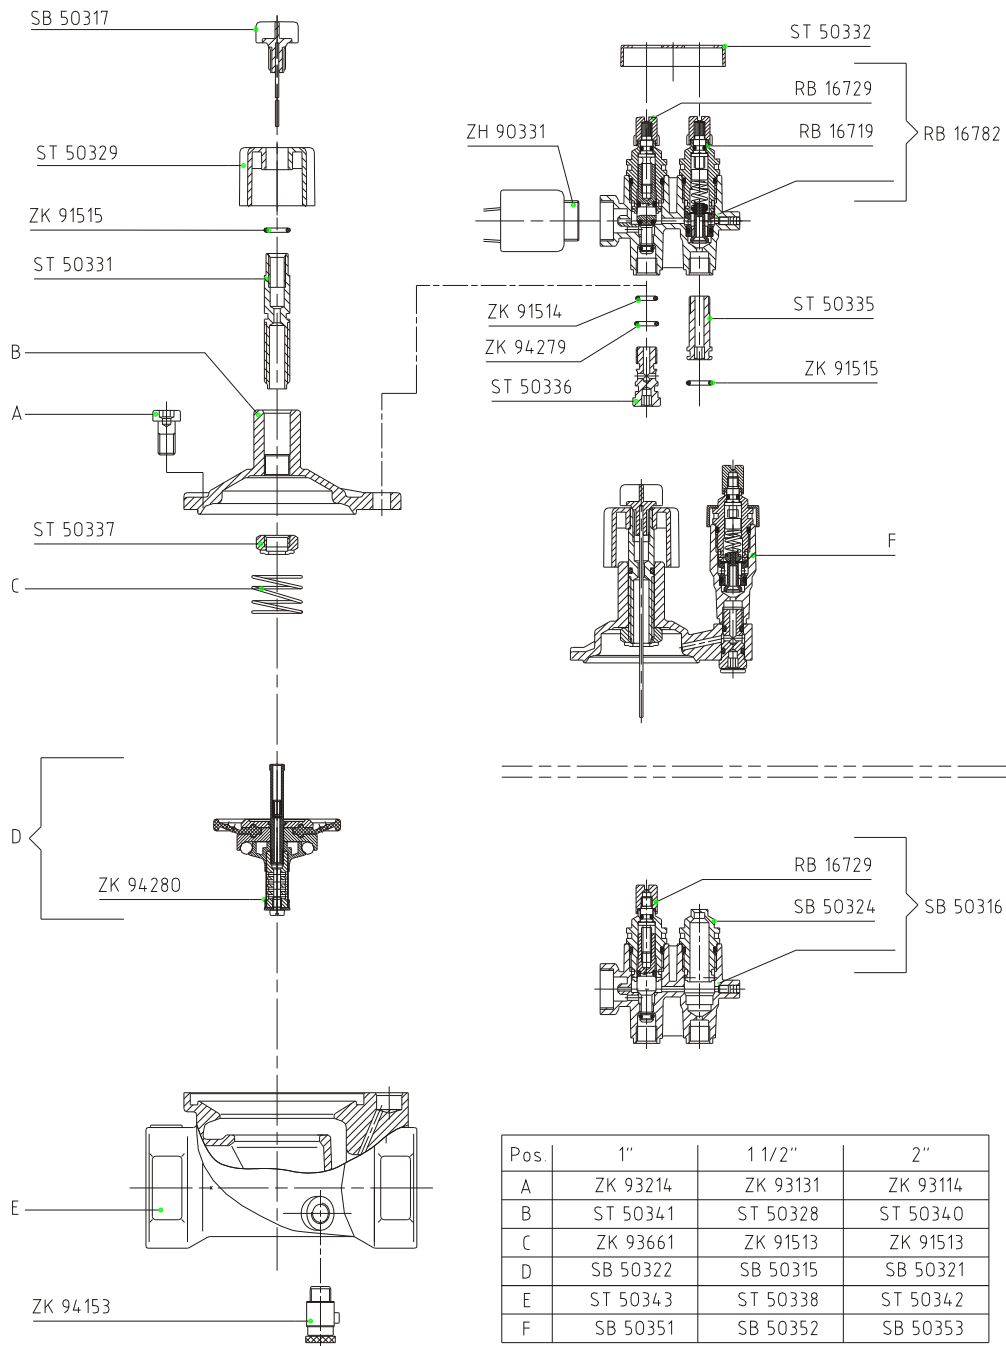

**EINZELTEIL-LISTEN**

**SPARE-PARTS-LISTS**

**Für Magnetventile**

**For solenoid valves**

**MVR**

# MVR 1" - 1 1/2" - 2"

DRUCKREGELVENTIL MVR/ PRAC  
VALVE WITH PRESSUREREGULATION MVR/ PF

HANDSTEUEREINHEIT MVR AC  
ohne Druckregulierung  
MANUAL ON/OFF FOR MVR AC  
without pressureregulation - unit

# MVR hydraulic 1" - 1 1/2" - 2"

EL 00462  
Stand 19.11.2012

# MVR 3"

EL 00461  
Stand 18.09.2013