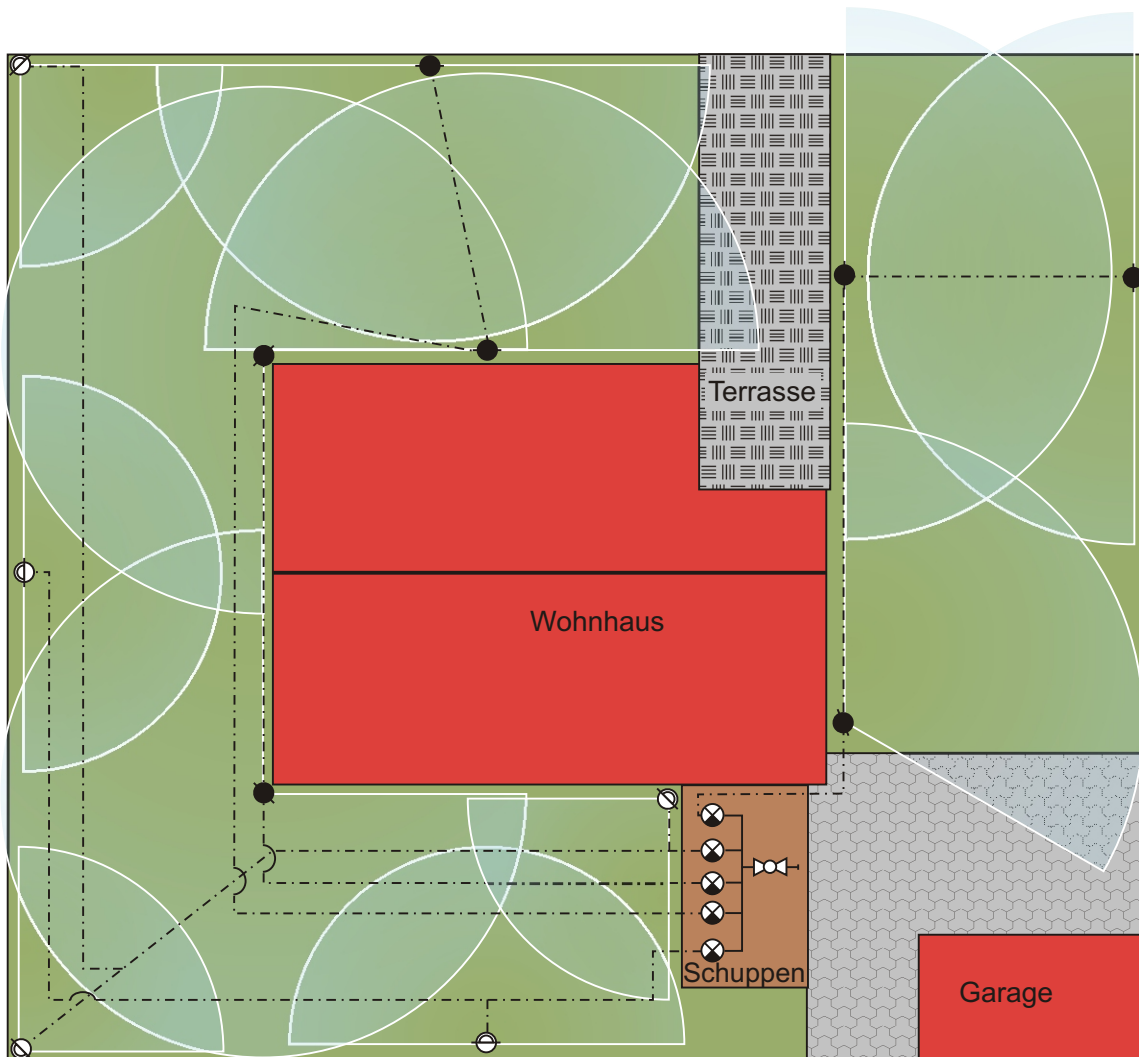

PARK- UND GARTENBEREGNUNG

Hausgarten-Beregnungsanlage:

- - - Leitung 40 x 3,7 mm
 ⊗ Magnetventil MV - WM 1"
 ⊕ Kugelhahn 1"

● Versenkregner LVZA 22 W
 ⊕ Versenkregner LVZX 30 WR