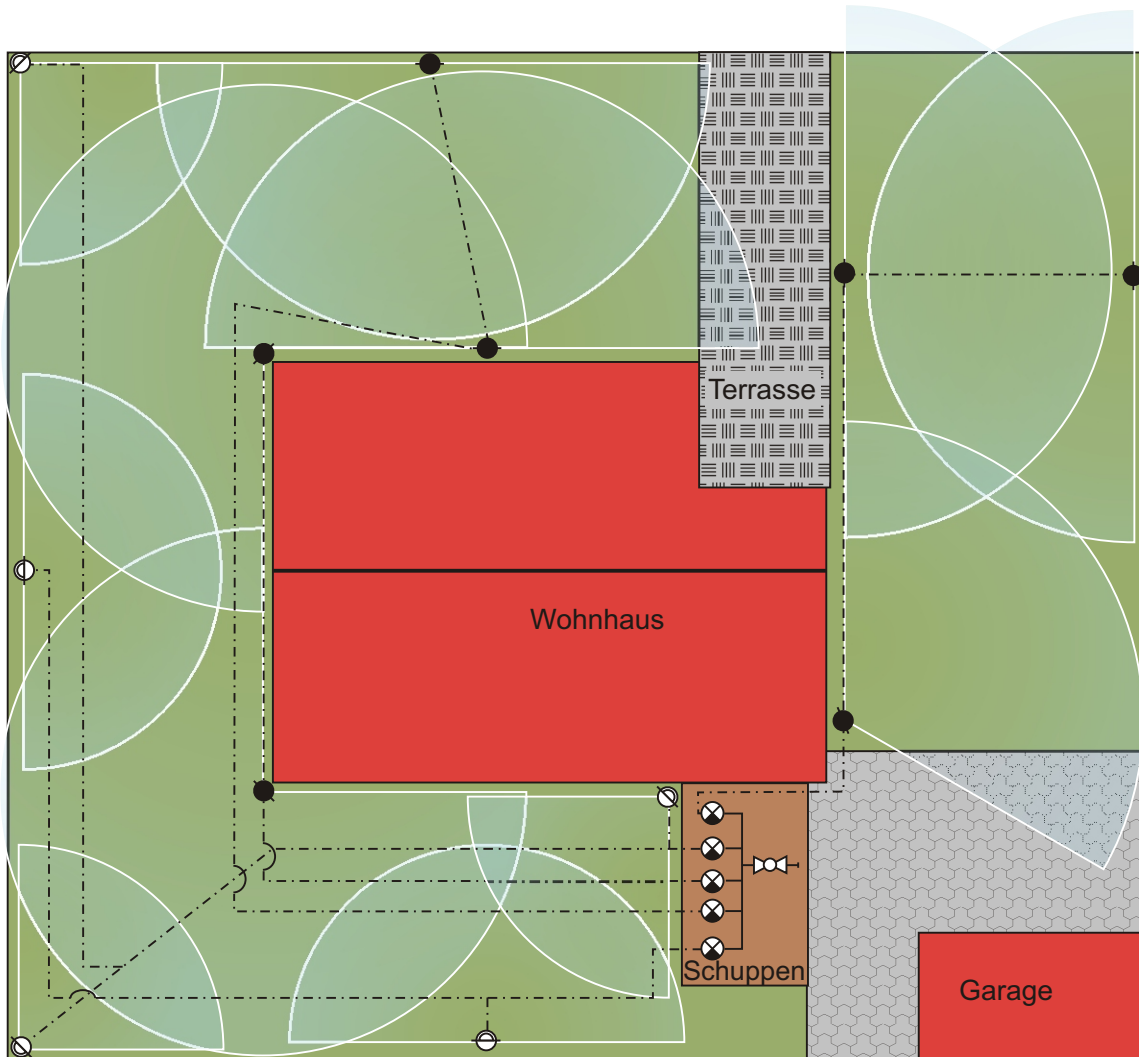

PARK- UND GARTENBEREGNUNG

Hausgarten-Beregnungsanlage:

- - - Leitung 40 x 3,7 mm
 ⊗ Magnetventil MV - WM 1"
 ⊕ Kugelhahn 1"

● Versenkregner LVZA 22 W
 ⊕ Versenkregner LVZX 30 WR